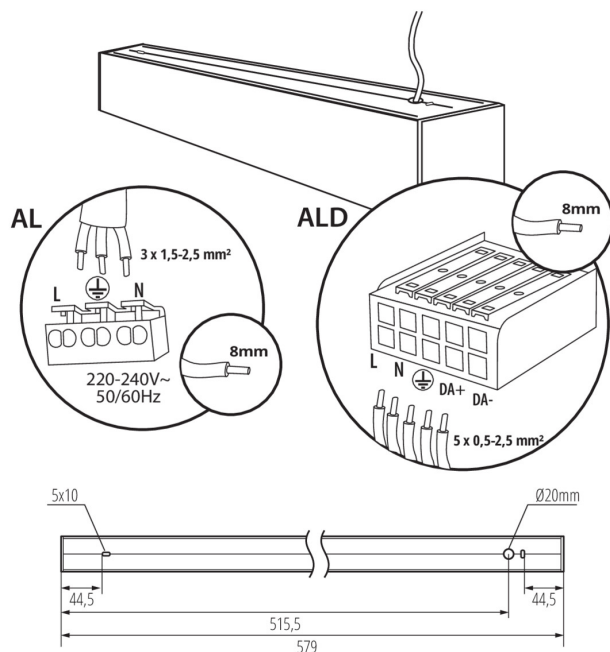

Compatibile con dimmer: DALI

Direzione dell'illuminazione: fondo

Lunghezza [mm]: 580

Larghezza [mm]: 60

Altezza [mm]: 69

LED integrati: si

DATI TECNICI:

Tensione nominale [V]: 220-240 AC

Angolo di illuminazione [°]: X85/Y95

Efficienza [lm/W]: 130

Temperatura esercizio [°C]: 5÷25

Tipo di paralume: opaco

Materiale del corpo: alluminio

Tipo di allacciamento: morsettiera autobloccante

Gamma di sezioni dei cavi utilizzati [mm²]: 0,5÷2,5

Plafoniera LED lineare

Numero di pezzi in un imballaggio : 1

Peso unitario netto [g] : 1300

Grammatura [g] : 1377

Lunghezza dell'unità di imballaggio [cm] : 75

Larghezza dell'unità di imballaggio [cm] : 11