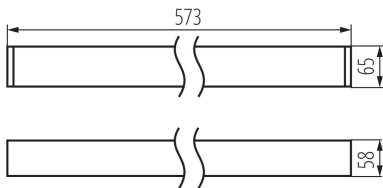

Plafoniera LED lineare

5905339341549

DATI GENERALI:

Colore: bianco

Luogo di montaggio: montaggio a soffitto

Luogo d'uso: all'interno

Distanza minima dall' oggetto illuminata: 0,5m

Compatibile con dimmer: DALI

Direzione dell'illuminazione: fondo

Lunghezza [mm]: 580

Larghezza [mm]: 60

Altezza [mm]: 69

LED integrati: si

DATI TECNICI:

Tensione nominale [V]: 220-240 AC

Frequenza nominale [Hz]: 50

Potenza massima [W]: 10

Grado di protezione contro le scosse elettriche : I

Diffusore: plastica

Tipo di spia: LED SMD

Flusso luminoso [lm]: 1150

Tonalità della luce: Bianco caldo

Temperatura di colore [K]: 3000

Angolo di illuminazione [°]: X85/Y95

Efficienza [lm/W]: 115

Temperatura esercizio [°C]: 5÷25

Tipo di paralume: opaco

Materiale del corpo: alluminio

Tipo di allacciamento: morsettiera autobloccante

Gamma di sezioni dei cavi utilizzati [mm²]: 0,5÷2,5