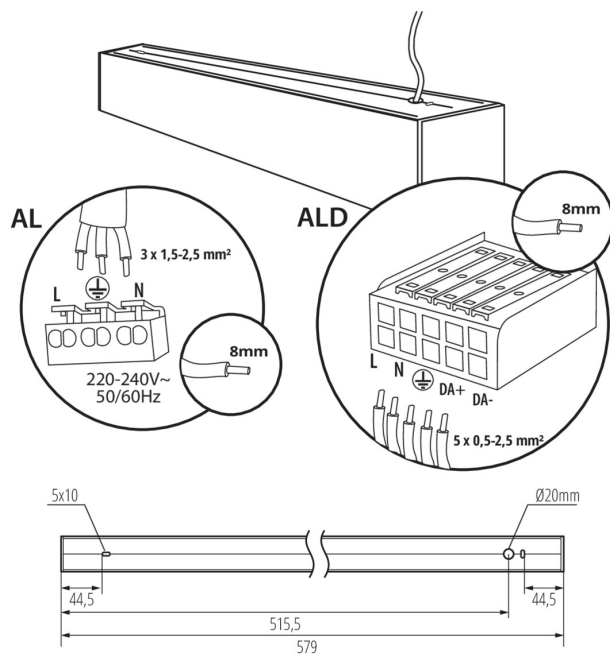

Compatibile con dimmer: DALI

Direzione dell'illuminazione: fondo

Lunghezza [mm]: 580

Larghezza [mm]: 60

Altezza [mm]: 69

LED integrati: si

DATI TECNICI:

Tensione nominale [V]: 220-240 AC

Gamma di sezioni dei cavi utilizzati [mm²]: 0,5÷2,5

Tempo di riscaldamento della lampada [s]: ≤ 1

Tempo di accensione della lampada [s]: $\leq 0,5$

Grado IP: 20

DATI LOGISTICI:

Unità di misura: pezzo

Tipo di confezionamento: 1

Numero di pezzi nell' imballaggio secondario: 1

34155 ALD-SH-WW-MAT-W-NT

Plafoniera LED lineare

Numero di pezzi in un imballaggio : 1

Peso unitario netto [g] : 1195

Grammatura [g] : 1387

Lunghezza dell'unità di imballaggio [cm] : 74.5