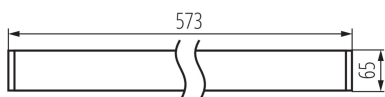

Plafoniera LED lineare

5905339341556

DALI
system

DATI GENERALI:

Colore: bianco

Luogo di montaggio: montaggio a soffitto

Luogo d'uso: all'interno

Distanza minima dall' oggetto illuminata: 0,5m

Compatibile con dimmer: DALI

Direzione dell'illuminazione: fondo

Lunghezza [mm]: 580

Larghezza [mm]: 60

Altezza [mm]: 69

LED integrati: si

DATI TECNICI:

Tensione nominale [V]: 220-240 AC