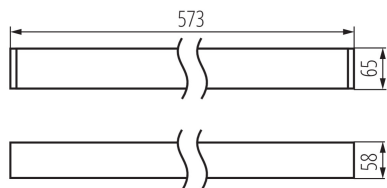

Plafoniera LED lineare

5905339341563

DALI
system

DATI GENERALI:

Colore: bianco

Luogo di montaggio: montaggio a soffitto

Luogo d'uso: all'interno

Distanza minima dall' oggetto illuminata: 0,5m

Compatibile con dimmer: DALI

Direzione dell'illuminazione: fondo

Lunghezza [mm]: 580

Larghezza [mm]: 60

Altezza [mm]: 69

LED integrati: si

DATI TECNICI:

Tensione nominale [V]: 220-240 AC

Frequenza nominale [Hz]: 50

Potenza massima [W]: 10

Grado di protezione contro le scosse elettriche : I

Diffusore: plastica

Tipo di spia: LED SMD

Flusso luminoso [lm]: 1200

Tonalità della luce: bianco

Temperatura di colore [K]: 4000

Coerenza dei colori in ellissi di MacAdam : ≤3

Indice di resa cromatica : 80

Durata [h]: 50000

Indice di comportamento del flusso luminoso al termine del periodo nominale d'uso: L90B10

Numero di cicli accensione/spengimento : ≥30000

Angolo di illuminazione [°]: X75/Y90

Efficienza [lm/W]: 120

Temperatura esercizio [°C]: 5÷25

Tipo di paralume: microprismatico

Materiale del corpo: alluminio

Tipo di allacciamento: morsettiera autobloccante

Gamma di sezioni dei cavi utilizzati [mm²]: 0,5÷2,5

Tempo di riscaldamento della lampada [s]: ≤1

Tempo di accensione della lampada [s]: ≤0,5

Grado IP: 20

DATI LOGISTICI:

Unità di misura: pezzo

Tipo di confezionamento: 1

Numero di pezzi nell' imballaggio secondario: 1