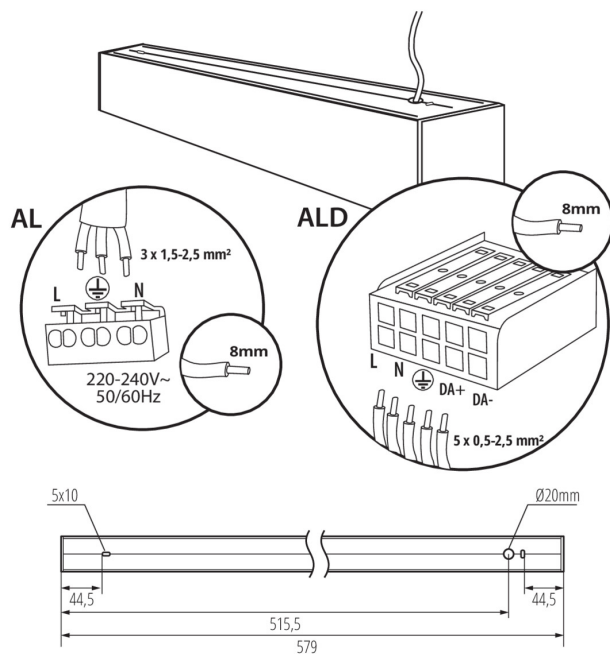

Plafoniera LED lineare

5905339341686

DALI
system

DATI GENERALI:

Colore: nero
Luogo di montaggio: montaggio a soffitto
Luogo d'uso: all'interno
Distanza minima dall' oggetto illuminata: 0,5m
Compatibile con dimmer: DALI
Direzione dell'illuminazione: fondo
Lunghezza [mm]: 580
Larghezza [mm]: 60
Altezza [mm]: 69
LED integrati: si

DATI TECNICI:

Tensione nominale [V]: 220-240 AC
Frequenza nominale [Hz]: 50
Potenza massima [W]: 10
Grado di protezione contro le scosse elettriche : I
Diffusore: plastica
Tipo di spia: LED SMD
Flusso luminoso [lm]: 1200
Tonalità della luce: bianco
Temperatura di colore [K]: 4000
Coerenza dei colori in ellissi di MacAdam : ≤3
Indice di resa cromatica : 80
Durata [h]: 50000
Indice di comportamento del flusso luminoso al termine del periodo nominale d'uso: L90B10
Numero di cicli accensione/spengimento : ≥30000
Angolo di illuminazione [°]: X75/Y90
Efficienza [lm/W]: 120
Temperatura esercizio [°C]: 5÷25
Tipo di paralume: microprismatico
Materiale del corpo: alluminio
Tipo di allacciamento: morsettieria autobloccante
Gamma di sezioni dei cavi utilizzati [mm²]: 0,5÷2,5
Tempo di riscaldamento della lampada [s] : ≤1
Tempo di accensione della lampada [s] : ≤0,5
Grado IP: 20

DATI LOGISTICI:

Unità di misura: pezzo
Tipo di confezionamento: 1
Numero di pezzi nell' imballaggio secondario: 1

Plafoniera LED lineare

Numero di pezzi in un imballaggio : 1

Peso unitario netto [g] : 1300

Altezza della scatola di cartone [cm] : 7

Lunghezza della scatola di cartone [cm] : 75

Volume della scatola di cartone [m³] : 0.005775

INFORMAZIONI SUPPLEMENTARI:

- 5 anni di garanzia secondo le condizioni della dichiarazione di garanzia consultabile sul sito Internet