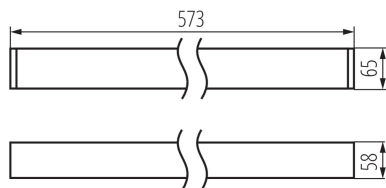

Plafoniera LED lineare

5905339341686

DALI
system

DATI GENERALI:

Colore: nero
Luogo di montaggio: montaggio a soffitto
Luogo d'uso: all'interno
Distanza minima dall' oggetto illuminata: 0,5m
Compatibile con dimmer: DALI
Direzione dell'illuminazione: fondo
Lunghezza [mm]: 580
Larghezza [mm]: 60
Altezza [mm]: 69
LED integrati: si

DATI TECNICI:

Tensione nominale [V]: 220-240 AC
Frequenza nominale [Hz]: 50
Potenza massima [W]: 10
Grado di protezione contro le scosse elettriche : I
Diffusore: plastica
Tipo di spia: LED SMD
Flusso luminoso [lm]: 1200
Tonalità della luce: bianco
Temperatura di colore [K]: 4000
Coerenza dei colori in ellissi di MacAdam : ≤3
Indice di resa cromatica : 80
Durata [h]: 50000
Indice di comportamento del flusso luminoso al termine del periodo nominale d'uso: L90B10
Numero di cicli accensione/spengimento : ≥30000
Angolo di illuminazione [°]: X75/Y90
Efficienza [lm/W]: 120
Temperatura esercizio [°C]: 5÷25
Tipo di paralume: microprismatico
Materiale del corpo: alluminio
Tipo di allacciamento: morsettieria autobloccante
Gamma di sezioni dei cavi utilizzati [mm²]: 0,5÷2,5
Tempo di riscaldamento della lampada [s] : ≤1
Tempo di accensione della lampada [s] : ≤0,5
Grado IP: 20

DATI LOGISTICI:

Unità di misura: pezzo
Tipo di confezionamento: 1
Numero di pezzi nell' imballaggio secondario: 1

Plafoniera LED lineare

Numero di pezzi in un imballaggio : 1

Peso unitario netto [g] : 1300

Altezza della scatola di cartone [cm] : 7

Lunghezza della scatola di cartone [cm] : 75

Volume della scatola di cartone [m³] : 0.005775

INFORMAZIONI SUPPLEMENTARI:

- 5 anni di garanzia secondo le condizioni della dichiarazione di garanzia consultabile sul sito Internet