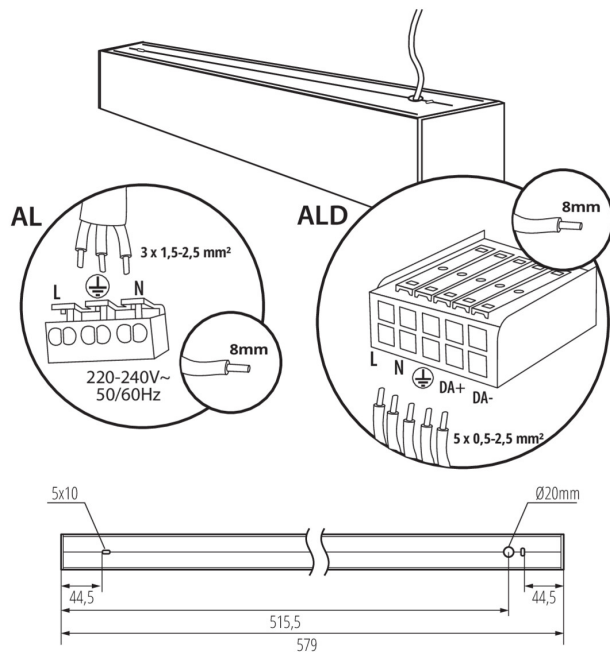

Compatibile con dimmer: DALI

Direzione dell'illuminazione: fondo

Lunghezza [mm]: 580

Larghezza [mm]: 60

Altezza [mm]: 69

LED integrati: si

DATI TECNICI:

Tensione nominale [V]: 220-240 AC

Gamma di sezioni dei cavi utilizzati [mm²]: 0,5÷2,5

Tempo di riscaldamento della lampada [s]: ≤ 1

Tempo di accensione della lampada [s]: $\leq 0,5$

Grado IP: 20

DATI LOGISTICI:

Unità di misura: pezzo

Tipo di confezionamento: 1

Numero di pezzi nell' imballaggio secondario: 1

Plafoniera LED lineare

Numero di pezzi in un imballaggio : 1

Peso unitario netto [g] : 1300

Grammatura [g] : 1377

Lunghezza dell'unità di imballaggio [cm] : 75