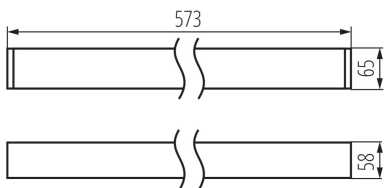

Plafoniera LED lineare

5905339341785

DALI
system

DATI GENERALI:

Colore: argento

Luogo di montaggio: montaggio a soffitto

Luogo d'uso: all'interno

Distanza minima dall' oggetto illuminata: 0,5m

Compatibile con dimmer: DALI

Direzione dell'illuminazione: fondo

Lunghezza [mm]: 580

Larghezza [mm]: 60

Altezza [mm]: 69

LED integrati: si

DATI TECNICI:

Tensione nominale [V]: 220-240 AC

Frequenza nominale [Hz]: 50

Potenza massima [W]: 10

Grado di protezione contro le scosse elettriche : I

Diffusore: plastica

Tipo di spia: LED SMD

Flusso luminoso [lm]: 1150

Tonalità della luce: Bianco caldo

Gamma di sezioni dei cavi utilizzati [mm²]: 0,5÷2,5

Tempo di riscaldamento della lampada [s]: ≤ 1

Tempo di accensione della lampada [s]: $\leq 0,5$

Grado IP: 20

DATI LOGISTICI:

Unità di misura: pezzo

Tipo di confezionamento: 1