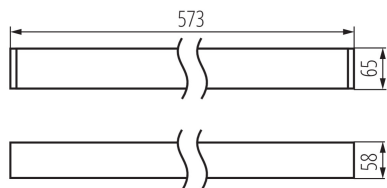

Plafoniera LED lineare

5905339341808

DALI
system

DATI GENERALI:

Colore: argento
Luogo di montaggio: montaggio a soffitto
Luogo d'uso: all'interno
Distanza minima dall' oggetto illuminata: 0,5m
Compatibile con dimmer: DALI
Direzione dell'illuminazione: fondo
Lunghezza [mm]: 580
Larghezza [mm]: 60
Altezza [mm]: 69
LED integrati: si

DATI TECNICI:

Tensione nominale [V]: 220-240 AC
Frequenza nominale [Hz]: 50
Potenza massima [W]: 10
Grado di protezione contro le scosse elettriche : I
Diffusore: plastica
Tipo di spia: LED SMD
Flusso luminoso [lm]: 1200
Tonalità della luce: bianco
Temperatura di colore [K]: 4000
Coerenza dei colori in ellissi di MacAdam : ≤3
Indice di resa cromatica : 80
Durata [h]: 50000
Indice di comportamento del flusso luminoso al termine del periodo nominale d'uso: L90B10
Numero di cicli accensione/spengimento : ≥30000
Angolo di illuminazione [°]: X75/Y90
Efficienza [lm/W]: 120
Temperatura esercizio [°C]: 5÷25
Tipo di paralume: microprismatico
Materiale del corpo: alluminio
Tipo di allacciamento: morsettiera autobloccante
Gamma di sezioni dei cavi utilizzati [mm²]: 0,5÷2,5
Tempo di riscaldamento della lampada [s] : ≤1
Tempo di accensione della lampada [s] : ≤0,5
Grado IP: 20

DATI LOGISTICI:

Unità di misura: pezzo
Tipo di confezionamento: 1
Numero di pezzi nell' imballaggio secondario: 1

Plafoniera LED lineare

Numero di pezzi in un imballaggio : 1

Peso unitario netto [g] : 1300

Altezza della scatola di cartone [cm] : 7

Lunghezza della scatola di cartone [cm] : 75

Volume della scatola di cartone [m³] : 0.005775

INFORMAZIONI SUPPLEMENTARI:

- 5 anni di garanzia secondo le condizioni della dichiarazione di garanzia consultabile sul sito Internet