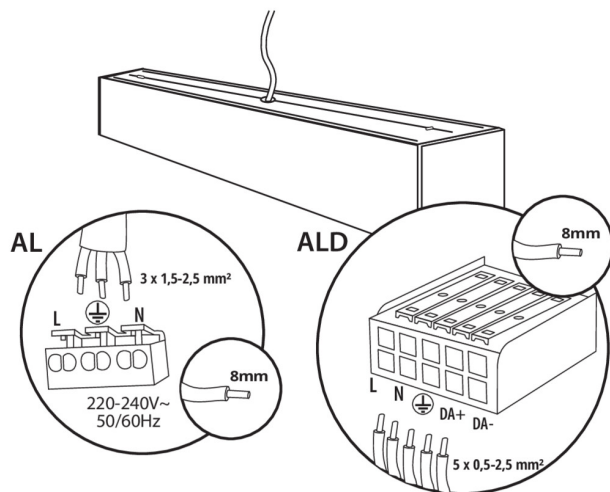

Angolo di illuminazione [°]: X85/Y95

Efficienza [lm/W]: 126

Temperatura esercizio [°C]: 5÷25

Tipo di paralume: opaco

Materiale del corpo: alluminio

Tipo di allacciamento: morsettiera autobloccante

Gamma di sezioni dei cavi utilizzati [mm²]: 0,5÷2,5

Tempo di riscaldamento della lampada [s]: ≤ 1

Tempo di accensione della lampada [s]: $\leq 0,5$

Grado IP: 20

DATI LOGISTICI:

Unità di misura: pezzo

Tipo di confezionamento: 1

Numero di pezzi nell' imballaggio secondario: 1

34225 ALD-MH-NW-MAT-W-NT

Plafoniera LED lineare

Numero di pezzi in un imballaggio : 1

Peso unitario netto [g] : 2160

Grammatura [g] : 2480

Lunghezza dell'unità di imballaggio [cm] : 136

Larghezza dell'unità di imballaggio [cm] : 11