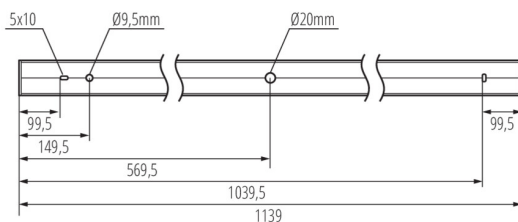

Compatibile con dimmer: DALI

Direzione dell'illuminazione: fondo

Lunghezza [mm]: 1140

Larghezza [mm]: 60

Altezza [mm]: 69

LED integrati: si

DATI TECNICI:

Tensione nominale [V]: 220-240 AC

Angolo di illuminazione [°]: X85/Y95

Efficienza [lm/W]: 126

Temperatura esercizio [°C]: 5÷25

Tipo di paralume: opaco

Materiale del corpo: alluminio

Tipo di allacciamento: morsettiera autobloccante

Gamma di sezioni dei cavi utilizzati [mm²]: 0,5÷2,5

34225 ALD-MH-NW-MAT-W-NT

Plafoniera LED lineare

Numero di pezzi in un imballaggio : 1

Peso unitario netto [g] : 2160

Grammatura [g] : 2480

Lunghezza dell'unità di imballaggio [cm] : 136

Larghezza dell'unità di imballaggio [cm] : 11