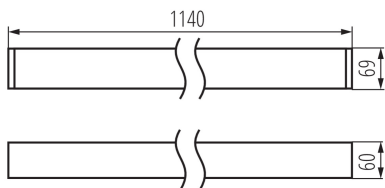

Plafoniera LED lineare

5905339342256

DALI
system

DATI GENERALI:

Colore: bianco

Luogo di montaggio: montaggio a soffitto

Luogo d'uso: all'interno

Distanza minima dall' oggetto illuminata: 0,5m

Compatibile con dimmer: DALI

Direzione dell'illuminazione: fondo

Lunghezza [mm]: 1140

Larghezza [mm]: 60

Altezza [mm]: 69

LED integrati: si

DATI TECNICI:

Tensione nominale [V]: 220-240 AC

Frequenza nominale [Hz]: 50

Potenza massima [W]: 40

Grado di protezione contro le scosse elettriche : I

Diffusore: plastica

Tipo di spia: LED SMD

Flusso luminoso [lm]: 5050

Tonalità della luce: bianco

Temperatura di colore [K]: 4000

Angolo di illuminazione [°]: X85/Y95

Efficienza [lm/W]: 126

Temperatura esercizio [°C]: 5÷25

Tipo di paralume: opaco

Materiale del corpo: alluminio

Tipo di allacciamento: morsettiera autobloccante

Gamma di sezioni dei cavi utilizzati [mm²]: 0,5÷2,5