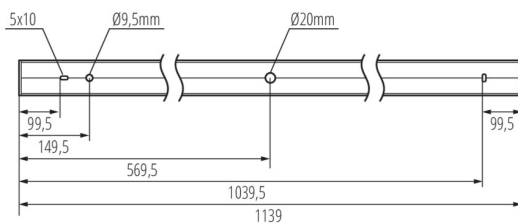

Plafoniera LED lineare

5905339342492

DALI
system

DATI GENERALI:

Colore: argento
Luogo di montaggio: montaggio a soffitto
Luogo d'uso: all'interno
Distanza minima dall' oggetto illuminata: 0,5m
Compatibile con dimmer: DALI
Direzione dell'illuminazione: fondo
Lunghezza [mm]: 1140
Larghezza [mm]: 60
Altezza [mm]: 69
LED integrati: si

DATI TECNICI:

Tensione nominale [V]: 220-240 AC
Frequenza nominale [Hz]: 50
Potenza massima [W]: 40
Grado di protezione contro le scosse elettriche : I
Diffusore: plastica
Tipo di spia: LED SMD
Flusso luminoso [lm]: 5050
Tonalità della luce: bianco
Temperatura di colore [K]: 4000
Coerenza dei colori in ellissi di MacAdam : ≤3
Indice di resa cromatica : 80
Durata [h]: 50000
Indice di comportamento del flusso luminoso al termine del periodo nominale d'uso: L90B10
Numero di cicli accensione/spengimento : ≥30000
Angolo di illuminazione [°]: X85/Y95
Efficienza [lm/W]: 126
Temperatura esercizio [°C]: 5÷25
Tipo di paralume: opaco
Materiale del corpo: alluminio
Tipo di allacciamento: morsettiera autobloccante
Gamma di sezioni dei cavi utilizzati [mm²]: 0,5÷2,5
Tempo di riscaldamento della lampada [s] : ≤1
Tempo di accensione della lampada [s] : ≤0,5
Grado IP: 20

DATI LOGISTICI:

Unità di misura: pezzo
Tipo di confezionamento: 1
Numero di pezzi nell' imballaggio secondario: 1

Plafoniera LED lineare

Numero di pezzi in un imballaggio : 1

Peso unitario netto [g] : 2160

Altezza della scatola di cartone [cm] : 7

Lunghezza della scatola di cartone [cm] : 136

Volume della scatola di cartone [m³] : 0.010472

INFORMAZIONI SUPPLEMENTARI:

- 5 anni di garanzia secondo le condizioni della dichiarazione di garanzia consultabile sul sito Internet