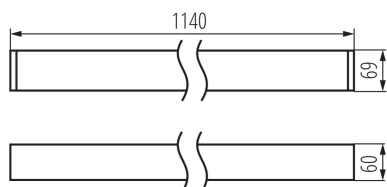

34255 ALD-MH-WW-MPR-S-NT

Plafoniera LED lineare

5905339342553

DALI
system

DATI GENERALI:

Colore: argento

Luogo di montaggio: montaggio a soffitto

Luogo d'uso: all'interno

Distanza minima dall' oggetto illuminata: 0,5m

Compatibile con dimmer: DALI

Direzione dell'illuminazione: fondo

Lunghezza [mm]: 1140

Larghezza [mm]: 60

Altezza [mm]: 69

LED integrati: si

DATI TECNICI:

Tensione nominale [V]: 220-240 AC

Frequenza nominale [Hz]: 50

Potenza massima [W]: 40

Grado di protezione contro le scosse elettriche : I

Diffusore: plastica

Tipo di spia: LED SMD

Flusso luminoso [lm]: 4150

Tonalità della luce: Bianco caldo

Temperatura di colore [K]: 3000

Coerenza dei colori in ellissi di MacAdam : ≤ 3

Indice di resa cromatica : 80

Durata [h]: 50000

Indice di comportamento del flusso luminoso al termine del periodo nominale d'uso: L90B10

Numero di cicli accensione/spengimento: ≥ 30000

Angolo di illuminazione [°]: X75/Y90

Efficienza [lm/W]: 104

Temperatura esercizio [°C]: 5÷25

Tipo di paralume: microprismatico

Materiale del corpo: alluminio

Tipo di allacciamento: morsettieria autobloccante

Gamma di sezioni dei cavi utilizzati [mm²]: 0,5÷2,5

Tempo di riscaldamento della lampada [s]: ≤ 1

Tempo di accensione della lampada [s]: $\leq 0,5$

Grado IP: 20

DATI LOGISTICI:

Unità di misura: pezzo

Tipo di confezionamento: 1

Numero di pezzi nell' imballaggio secondario: 1