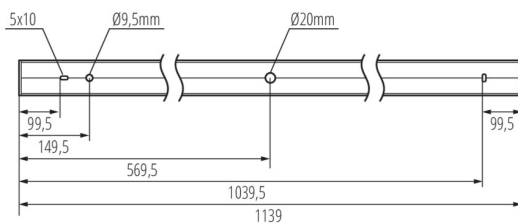

DATI LOGISTICI:

Unità di misura: pezzo

Tipo di confezionamento: 1

Numero di pezzi nell' imballaggio secondario: 1

34255 ALD-MH-WW-MPR-S-NT

Plafoniera LED lineare

Numero di pezzi in un imballaggio : 1

Peso unitario netto [g] : 2160