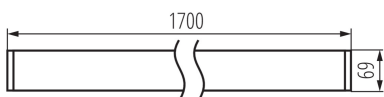

Plafoniera LED lineare

5905339343321

DALI
system

DATI GENERALI:

Colore: bianco

Luogo di montaggio: montaggio a soffitto

Luogo d'uso: all'interno

Distanza minima dall' oggetto illuminata: 0,5m

Compatibile con dimmer: DALI

Direzione dell'illuminazione: fondo

Lunghezza [mm]: 1700

Larghezza [mm]: 60

Altezza [mm]: 69

LED integrati: si

DATI TECNICI:

Tensione nominale [V]: 220-240 AC

Frequenza nominale [Hz]: 50

Potenza massima [W]: 33

Grado di protezione contro le scosse elettriche : I

Diffusore: plastica

Tipo di spia: LED SMD

Flusso luminoso [lm]: 4550

Tonalità della luce: bianco

Temperatura di colore [K]: 4000