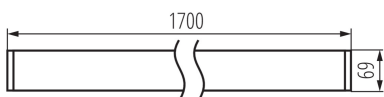

Plafoniera LED lineare

5905339343345

DALI
system

DATI GENERALI:

Colore: bianco

Luogo di montaggio: montaggio a soffitto

Luogo d'uso: all'interno

Distanza minima dall' oggetto illuminata: 0,5m

Compatibile con dimmer: DALI

Direzione dell'illuminazione: fondo

Lunghezza [mm]: 1700

Larghezza [mm]: 60

Altezza [mm]: 69

LED integrati: si

DATI TECNICI:

Tensione nominale [V]: 220-240 AC

Gamma di sezioni dei cavi utilizzati [mm²]: 0,5÷2,5

Tempo di riscaldamento della lampada [s]: ≤1

Tempo di accensione della lampada [s]: ≤0,5

Grado IP: 20

DATI LOGISTICI:

Unità di misura: pezzo

Tipo di confezionamento: 1