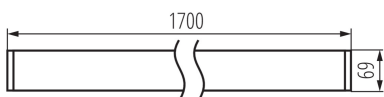

Plafoniera LED lineare

5905339343376

DALI
system

DATI GENERALI:

Colore: bianco

Luogo di montaggio: montaggio a soffitto

Luogo d'uso: all'interno

Distanza minima dall' oggetto illuminata: 0,5m

Compatibile con dimmer: DALI

Direzione dell'illuminazione: fondo

Lunghezza [mm]: 1700

Larghezza [mm]: 60

Altezza [mm]: 69

LED integrati: si

DATI TECNICI:

Tensione nominale [V]: 220-240 AC

Frequenza nominale [Hz]: 50

Potenza massima [W]: 52

Grado di protezione contro le scosse elettriche : I

Diffusore: plastica

Tipo di spia: LED SMD

Flusso luminoso [lm]: 5800

Tonalità della luce: bianco

Temperatura di colore [K]: 4000

Gamma di sezioni dei cavi utilizzati [mm²]: 0,5÷2,5

Tempo di riscaldamento della lampada [s]: ≤1

Tempo di accensione della lampada [s]: ≤0,5

Grado IP: 20

DATI LOGISTICI:

Unità di misura: pezzo

Tipo di confezionamento: 1