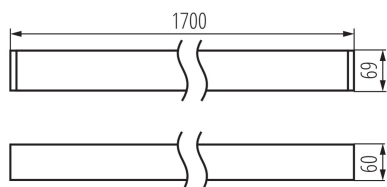

Plafoniera LED lineare

5905339343468

DALI
system

DATI GENERALI:

Colore: nero
Luogo di montaggio: montaggio a soffitto
Luogo d'uso: all'interno
Distanza minima dall' oggetto illuminata: 0,5m
Compatibile con dimmer: DALI
Direzione dell'illuminazione: fondo
Lunghezza [mm]: 1700
Larghezza [mm]: 60
Altezza [mm]: 69
LED integrati: si

DATI TECNICI:

Tensione nominale [V]: 220-240 AC
Frequenza nominale [Hz]: 50
Potenza massima [W]: 33
Grado di protezione contro le scosse elettriche : I
Diffusore: plastica
Tipo di spia: LED SMD
Flusso luminoso [lm]: 4100
Tonalità della luce: Bianco caldo
Temperatura di colore [K]: 3000
Coerenza dei colori in ellissi di MacAdam : ≤3
Indice di resa cromatica : 80
Durata [h]: 50000
Indice di comportamento del flusso luminoso al termine del periodo nominale d'uso: L90B10
Numero di cicli accensione/spengimento : ≥30000
Angolo di illuminazione [°]: X85/Y95
Efficienza [lm/W]: 124
Temperatura esercizio [°C]: 5÷25
Tipo di paralume: opaco
Materiale del corpo: alluminio
Tipo di allacciamento: morsettiera autobloccante
Gamma di sezioni dei cavi utilizzati [mm²]: 0,5÷2,5
Tempo di riscaldamento della lampada [s] : ≤1
Tempo di accensione della lampada [s] : ≤0,5
Grado IP: 20

DATI LOGISTICI:

Unità di misura: pezzo
Tipo di confezionamento: 1
Numero di pezzi nell' imballaggio secondario: 1

Plafoniera LED lineare

Numero di pezzi in un imballaggio : 1

Peso unitario netto [g] : 2955

Altezza della scatola di cartone [cm] : 7

Lunghezza della scatola di cartone [cm] : 182

Volume della scatola di cartone [m³] : 0.014014

INFORMAZIONI SUPPLEMENTARI:

- 5 anni di garanzia secondo le condizioni della dichiarazione di garanzia consultabile sul sito Internet