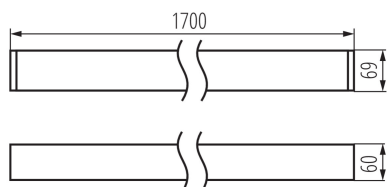

Plafoniera LED lineare

5905339343512

DALI
system

DATI GENERALI:

Colore: nero
Luogo di montaggio: montaggio a soffitto
Luogo d'uso: all'interno
Distanza minima dall' oggetto illuminata: 0,5m
Compatibile con dimmer: DALI
Direzione dell'illuminazione: fondo
Lunghezza [mm]: 1700
Larghezza [mm]: 60
Altezza [mm]: 69
LED integrati: si

DATI TECNICI:

Tensione nominale [V]: 220-240 AC
Frequenza nominale [Hz]: 50
Potenza massima [W]: 52
Grado di protezione contro le scosse elettriche : I
Diffusore: plastica
Tipo di spia: LED SMD
Flusso luminoso [lm]: 5150
Tonalità della luce: Bianco caldo
Temperatura di colore [K]: 3000
Coerenza dei colori in ellissi di MacAdam : ≤3
Indice di resa cromatica : 80
Durata [h]: 50000
Indice di comportamento del flusso luminoso al termine del periodo nominale d'uso: L90B10
Numero di cicli accensione/spengimento : ≥30000
Angolo di illuminazione [°]: X75/Y90
Efficienza [lm/W]: 99
Temperatura esercizio [°C]: 5÷25
Tipo di paralume: microprismatico
Materiale del corpo: alluminio
Tipo di allacciamento: morsettiera autobloccante
Gamma di sezioni dei cavi utilizzati [mm²]: 0,5÷2,5
Tempo di riscaldamento della lampada [s] : ≤1
Tempo di accensione della lampada [s] : ≤0,5
Grado IP: 20

DATI LOGISTICI:

Unità di misura: pezzo
Tipo di confezionamento: 1
Numero di pezzi nell' imballaggio secondario: 1

Plafoniera LED lineare

Numero di pezzi in un imballaggio : 1
Peso unitario netto [g] : 3125
Grammatura [g]: 3560
Lunghezza dell'unità di imballaggio [cm] : 182
Larghezza dell'unità di imballaggio [cm] : 11
Altezza dell'unità di imballaggio [cm] : 7
Peso della scatola di cartone [Kg] : 3.56
Larghezza della scatola di cartone [cm] : 11
Altezza della scatola di cartone [cm] : 7
Lunghezza della scatola di cartone [cm] : 182
Volume della scatola di cartone [m³] : 0.014014