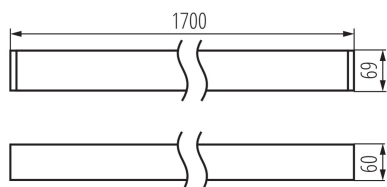

Plafoniera LED lineare

5905339343567

DALI
system

DATI GENERALI:

Colore: argento
Luogo di montaggio: montaggio a soffitto
Luogo d'uso: all'interno
Distanza minima dall' oggetto illuminata: 0,5m
Compatibile con dimmer: DALI
Direzione dell'illuminazione: fondo
Lunghezza [mm]: 1700
Larghezza [mm]: 60
Altezza [mm]: 69
LED integrati: si

DATI TECNICI:

Tensione nominale [V]: 220-240 AC
Frequenza nominale [Hz]: 50
Potenza massima [W]: 33
Grado di protezione contro le scosse elettriche : I
Diffusore: plastica
Tipo di spia: LED SMD
Flusso luminoso [lm]: 4550
Tonalità della luce: bianco
Temperatura di colore [K]: 4000
Coerenza dei colori in ellissi di MacAdam : ≤3
Indice di resa cromatica : 80
Durata [h]: 50000
Indice di comportamento del flusso luminoso al termine del periodo nominale d'uso: L90B10
Numero di cicli accensione/spengimento : ≥30000
Angolo di illuminazione [°]: X85/Y95
Efficienza [lm/W]: 138
Temperatura esercizio [°C]: 5÷25
Tipo di paralume: opaco
Materiale del corpo: alluminio
Tipo di allacciamento: morsettiera autobloccante
Gamma di sezioni dei cavi utilizzati [mm²]: 0,5÷2,5
Tempo di riscaldamento della lampada [s] : ≤1
Tempo di accensione della lampada [s] : ≤0,5
Grado IP: 20

DATI LOGISTICI:

Unità di misura: pezzo
Tipo di confezionamento: 1
Numero di pezzi nell' imballaggio secondario : 1

Plafoniera LED lineare

Numero di pezzi in un imballaggio : 1

Peso unitario netto [g] : 2955

Altezza della scatola di cartone [cm] : 7

Lunghezza della scatola di cartone [cm] : 182

Volume della scatola di cartone [m³] : 0.014014

INFORMAZIONI SUPPLEMENTARI:

- 5 anni di garanzia secondo le condizioni della dichiarazione di garanzia consultabile sul sito Internet