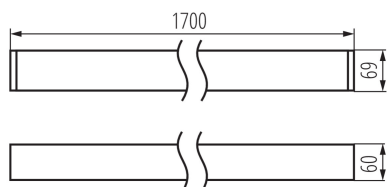

Plafoniera LED lineare

5905339343574

DALI
system

DATI GENERALI:

Colore: argento

Luogo di montaggio: montaggio a soffitto

Luogo d'uso: all'interno

Distanza minima dall' oggetto illuminata: 0,5m

Compatibile con dimmer: DALI

Direzione dell'illuminazione: fondo

Lunghezza [mm]: 1700

Larghezza [mm]: 60

Altezza [mm]: 69

LED integrati: si

DATI TECNICI:

Tensione nominale [V]: 220-240 AC

Frequenza nominale [Hz]: 50

Potenza massima [W]: 52

Grado di protezione contro le scosse elettriche : I

Diffusore: plastica

Tipo di spia: LED SMD

Flusso luminoso [lm]: 6300

Tonalità della luce: bianco

Temperatura di colore [K]: 4000

Angolo di illuminazione [°]: X85/Y95

Efficienza [lm/W]: 121

Temperatura esercizio [°C]: 5÷25

Tipo di paralume: opaco

Materiale del corpo: alluminio

Tipo di allacciamento: morsettiera autobloccante

Gamma di sezioni dei cavi utilizzati [mm²]: 0,5÷2,5