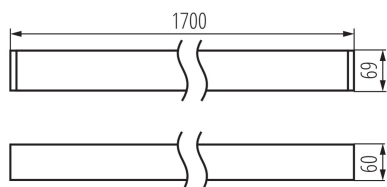

Plafoniera LED lineare

5905339343598

DALI
system

DATI GENERALI:

Colore: argento
Luogo di montaggio: montaggio a soffitto
Luogo d'uso: all'interno
Distanza minima dall' oggetto illuminata: 0,5m
Compatibile con dimmer: DALI
Direzione dell'illuminazione: fondo
Lunghezza [mm]: 1700
Larghezza [mm]: 60
Altezza [mm]: 69
LED integrati: si

DATI TECNICI:

Tensione nominale [V]: 220-240 AC
Frequenza nominale [Hz]: 50
Potenza massima [W]: 52
Grado di protezione contro le scosse elettriche : I
Diffusore: plastica
Tipo di spia: LED SMD
Flusso luminoso [lm]: 5600
Tonalità della luce: Bianco caldo
Temperatura di colore [K]: 3000
Coerenza dei colori in ellissi di MacAdam : ≤3
Indice di resa cromatica : 80
Durata [h]: 50000
Indice di comportamento del flusso luminoso al termine del periodo nominale d'uso: L90B10
Numero di cicli accensione/spegnimento : ≥30000
Angolo di illuminazione [°]: X85/Y95
Efficienza [lm/W]: 108
Temperatura esercizio [°C]: 5÷25
Tipo di paralume: opaco
Materiale del corpo: alluminio
Tipo di allacciamento: morsettiera autobloccante
Gamma di sezioni dei cavi utilizzati [mm²]: 0,5÷2,5
Tempo di riscaldamento della lampada [s] : ≤1
Tempo di accensione della lampada [s] : ≤0,5
Grado IP: 20

DATI LOGISTICI:

Unità di misura: pezzo
Tipo di confezionamento: 1
Numero di pezzi nell' imballaggio secondario: 1

Plafoniera LED lineare

Numero di pezzi in un imballaggio : 1
Peso unitario netto [g] : 3125
Grammatura [g]: 3560
Lunghezza dell'unità di imballaggio [cm] : 182
Larghezza dell'unità di imballaggio [cm] : 11
Altezza dell'unità di imballaggio [cm] : 7
Peso della scatola di cartone [Kg] : 3.56
Larghezza della scatola di cartone [cm] : 11
Altezza della scatola di cartone [cm] : 7
Lunghezza della scatola di cartone [cm] : 182
Volume della scatola di cartone [m³] : 0.014014