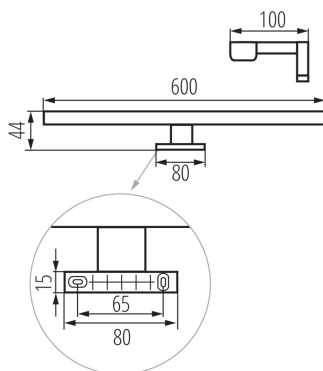

Linear LED furniture light

5905339349330

IP
44

Kanlux ASTIM è una lampada per il bagno a tenuta stagna (IP44). Può essere montata sopra uno specchio o un armadietto del bagno. I tre colori garantiscono flessibilità di impiego.

DATI GENERALI:

Colore: nero
Luogo di montaggio: montaggio a parete/soffitto
Luogo d'uso: all'interno
Distanza minima dall' oggetto illuminata: 0,1m
Compatibile con dimmer: non
Direzione dell'illuminazione: fondo
Lunghezza [mm]: 600
Larghezza [mm]: 100
Altezza [mm]: 44
Contenuto di mercurio: non
LED integrati: si

DATI TECNICI:

Tensione nominale [V]: 220-240 AC
Frequenza nominale [Hz]: 50
Potenza massima [W]: 12
Grado di protezione contro le scosse elettriche: II
Diffusore: plastica
Tipo di spia: LED SMD
Flusso luminoso [lm]: 910
Flusso luminoso della lampadina da accesa Φ use [lm]: 1450
Tonalità della luce: bianco
Temperatura di colore [K]: 4000
Coerenza dei colori in ellissi di MacAdam: ≤ 6
Indice di resa cromatica: 80
Durata [h]: 25000
Numero di cicli accensione/spegnimento: ≥ 15000
Angolo di illuminazione [°]: X120/Y105
Efficienza [lm/W]: 76
Temperatura esercizio [°C]: 5÷30
Materiale del corpo: alluminio
Tipo di allacciamento: morsettiera a vite
Gamma di sezioni dei cavi utilizzati [mm²]: 0,75÷1,5
Tempo di riscaldamento della lampada [s]: ≤ 1
Tempo di accensione della lampada [s]: $\leq 0,5$
Grado IP: 44

Data di emissione: 15.11.2022, 02:06

Ci riserviamo la possibilità di introdurre delle modifiche tecniche. I dati contenuti in questo materiale non sono legalmente vincolanti. Fotometria: risultati conseguiti durante l'esame di una singola unità del prodotto.