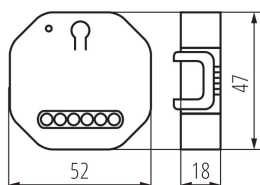

34948 S SWITCH ON/OFF

Switchbox relay

5905339349484

Relè on/off da incasso Ci permette di controllare i circuiti delle prese elettriche o degli interruttori della luce rendendoli SMART senza bisogno di alcun intervento aggiuntivo. Scopri di più su Kanlux SMART su www.kanluxsmart.com.

DATI GENERALI:

Colore: bianco

Luogo di montaggio: per binario TH35, per montaggio a incasso nella parete

Luogo d'uso: all'interno

Comando: Wi-Fi 2,4 GHz

Diametro scatola di derivazione: 60

DATI TECNICI:

Tensione nominale [V]: 220-240 AC

Corrente nominale [A]: 10

Grado di protezione contro le scosse elettriche: II

Tipo di morsetto: morsetto a vite

Grado IP: 20

DATI LOGISTICI:

Tipo di confezionamento: 300

Numero di pezzi nell' imballaggio secondario: 1

Numero di pezzi in un imballaggio : 300

Peso unitario netto [g]: 42

Grammatura [g]: 53.67

Lunghezza dell'unità di imballaggio [cm]: 6

Larghezza dell'unità di imballaggio [cm]: 5.5

Altezza dell'unità di imballaggio [cm]: 3

Peso della scatola di cartone [Kg]: 16.101

Larghezza della scatola di cartone [cm]: 28

Altezza della scatola di cartone [cm]: 34

Lunghezza della scatola di cartone [cm]: 36.5

Volume della scatola di cartone [m³]: 0.034748

Data di emissione: 15.11.2022, 13:32

Ci riserviamo la possibilità di introdurre delle modifiche tecniche. I dati contenuti in questo materiale non sono legalmente vincolanti. Fotometria: risultati conseguiti durante l'esame di una singola unità del prodotto.

IT