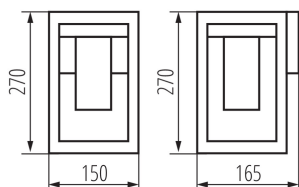

Lampada da giardino con lampadina cambiabile

5905339349804

IP
44

DESIGN
GN
unique

La serie di lampade Kanlux VIMO è caratterizzata da una forma unica che porta pensare alle lanterne. Queste lampade da giardino con lampadina intercambiabile sono disponibili in due colori: nero opaco e bronzo (rame). Kanlux VIMO è disponibile di due misure e anche nella versione da parete, con o senza sensore di movimento. Le Kanlux VIMO hanno un grado IP44.

DATI GENERALI:

Colore: nero
Luogo di montaggio: montaggio a parete
Luogo d'uso: all'interno e all'esterno
Distanza minima dall' oggetto illuminata: 0,5m
Sorgente di luce sostituibile: si
Lunghezza [mm]: 150
Larghezza [mm]: 165
Altezza [mm]: 270

DATI TECNICI:

Tensione nominale [V]: 220-240 AC
Frequenza nominale [Hz]: 50
Potenza massima [W]: max 15
Grado di protezione contro le scosse elettriche: I
Diffusore: PC
Lampada: LED
Lampada inclusa: non
Attacco: E27
Temperatura esercizio [°C]: -20÷40
Materiale del corpo: alluminio
Tipo di allacciamento: morsettiera a vite
Gamma di sezioni dei cavi utilizzati [mm²]: 1,5÷2,5
Grado IP: 44

DATI LOGISTICI:

Tipo di confezionamento: 6
Numero di pezzi nell' imballaggio secondario: 1
Numero di pezzi in un imballaggio : 6
Peso unitario netto [g]: 1130
Grammatura [g]: 1361.67
Lunghezza dell'unità di imballaggio [cm]: 17
Larghezza dell'unità di imballaggio [cm]: 15.5
Altezza dell'unità di imballaggio [cm]: 28
Peso della scatola di cartone [Kg]: 8.17002
Larghezza della scatola di cartone [cm]: 36.5