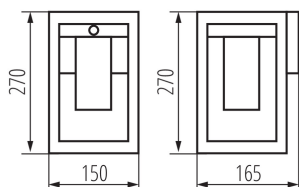

Lampada da giardino con lampadina cambiabile

5905339349828

IP
44

DESIGN
GN
unique

La serie di lampade Kanlux VIMO è caratterizzata da una forma unica che porta pensare alle lanterne. Queste lampade da giardino con lampadina intercambiabile sono disponibili in due colori: nero opaco e bronzo (rame). Kanlux VIMO è disponibile di due misure e anche nella versione da parete, con o senza sensore di movimento. Le Kanlux VIMO hanno un grado IP44.

DATI GENERALI:

Colore: nero
Luogo di montaggio: montaggio a parete
Luogo d'uso: all'interno e all'esterno
Distanza minima dall' oggetto illuminata: 0,5m
rilevamento del movimento: si
Sorgente di luce sostituibile: si
Lunghezza [mm]: 150
Larghezza [mm]: 165
Altezza [mm]: 270
Regolazione della sensibilità: si

DATI TECNICI:

Tensione nominale [V]: 220-240 AC
Frequenza nominale [Hz]: 50
Potenza massima [W]: max 15
Grado di protezione contro le scosse elettriche: I
Diffusore: PC
Lampada: LED
Lampada inclusa: non
Attacco: E27
Temperatura esercizio [°C]: -20÷40
Materiale del corpo: alluminio
Tipo di sensore: PIR
Tipo di allacciamento: morsettiera a vite
Gamma di sezioni dei cavi utilizzati [mm²]: 1,5÷2,5
Tempo di funzionamento del sensore [secondo-minuto]: 10-7
Raggio d'azione del sensore [°]: 100
Impostazione dell'intensità di illuminazione con la quale il sensore rivela il movimento [lx]: 10-2000
Grado IP: 44
Portata del sensore [m]: max 6