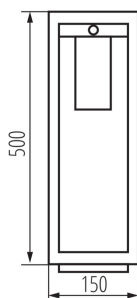

Lampada da giardino con lampadina cambiabile

5905339349866

IP
44

DESIGN
GN
unique

La serie di lampade Kanlux VIMO è caratterizzata da una forma unica che porta pensare alle lanterne. Queste lampade da giardino con lampadina intercambiabile sono disponibili in due colori: nero opaco e bronzo (rame). Kanlux VIMO è disponibile di due misure e anche nella versione da parete, con o senza sensore di movimento. Le Kanlux VIMO hanno un grado IP44.

DATI GENERALI:

Colore: nero
Luogo di montaggio: montaggio a parete/soffitto
Luogo d'uso: all'interno e all'esterno
Distanza minima dall' oggetto illuminata: 0,5m
rilevamento del movimento: si
Sorgente di luce sostituibile: si
Lunghezza [mm]: 150
Larghezza [mm]: 150
Altezza [mm]: 500
Regolazione della sensibilità: si

DATI TECNICI:

Tensione nominale [V]: 220-240 AC
Frequenza nominale [Hz]: 50
Potenza massima [W]: max 15
Grado di protezione contro le scosse elettriche: I
Diffusore: PC
Lampada: LED
Lampada inclusa: non
Attacco: E27
Temperatura esercizio [°C]: -20÷40
Materiale del corpo: alluminio
Tipo di sensore: PIR
Tipo di allacciamento: morsettiera a vite
Gamma di sezioni dei cavi utilizzati [mm²]: 1,5÷2,5
Tempo di funzionamento del sensore [secondo-minuto]: 10-7
Raggio d'azione del sensore [°]: 100
Impostazione dell'intensità di illuminazione con la quale il sensore rivela il movimento [lx]: 10-2000
Grado IP: 44
Portata del sensore [m]: max 6