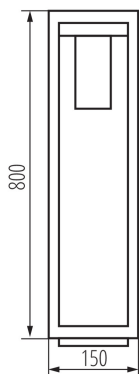

Lampada da giardino con lampadina cambiabile

5905339349880

IP
44

DESIGN
GN
unique

La serie di lampade Kanlux VIMO è caratterizzata da una forma unica che porta pensare alle lanterne. Queste lampade da giardino con lampadina intercambiabile sono disponibili in due colori: nero opaco e bronzo (rame). Kanlux VIMO è disponibile di due misure e anche nella versione da parete, con o senza sensore di movimento. Le Kanlux VIMO hanno un grado IP44.

DATI GENERALI:

Colore: nero
Luogo di montaggio: montaggio a parete/soffitto
Luogo d'uso: all'interno e all'esterno
Distanza minima dall' oggetto illuminata: 0,5m
Sorgente di luce sostituibile: si
Lunghezza [mm]: 150
Larghezza [mm]: 150
Altezza [mm]: 800

DATI TECNICI:

Tensione nominale [V]: 220-240 AC
Frequenza nominale [Hz]: 50
Potenza massima [W]: max 15
Grado di protezione contro le scosse elettriche: I
Diffusore: PC
Lampada: LED
Lampada inclusa: non
Attacco: E27
Temperatura esercizio [°C]: -20÷40
Materiale del corpo: alluminio
Tipo di allacciamento: morsettiera a vite
Gamma di sezioni dei cavi utilizzati [mm²]: 1,5÷2,5
Grado IP: 44

DATI LOGISTICI:

Tipo di confezionamento: 6
Numero di pezzi nell' imballaggio secondario: 1
Numero di pezzi in un imballaggio : 6
Peso unitario netto [g]: 1908
Grammatura [g]: 2366.67
Lunghezza dell'unità di imballaggio [cm]: 17
Larghezza dell'unità di imballaggio [cm]: 15.5
Altezza dell'unità di imballaggio [cm]: 81
Peso della scatola di cartone [Kg]: 14.20002
Larghezza della scatola di cartone [cm]: 49

Data di emissione: 16.11.2022, 17:00

Ci riserviamo la possibilità di introdurre delle modifiche tecniche. I dati contenuti in questo materiale non sono legalmente vincolanti. Fotometria: risultati conseguiti durante l'esame di una singola unità del prodotto.