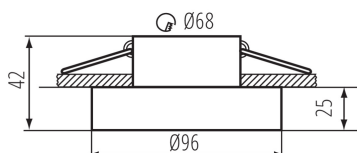

Faretto incasso

5905339352804

unique
LIGHT
effect

HIGH
quality
finish

Kanlux ELICEO sono faretti incasso decorativi che creano un originale effetto luminoso grazie al diffusore nella parte laterale del faretto. Sono disponibili in tre colori: bianco, nero e bianco e oro. Compatibili con lampade da 12V o 230V (portalamapda non incluso).

DATI GENERALI:

Colore: nero

Luogo di montaggio: per montaggio a incasso nel soffitto

Luogo d'uso: all'interno

Distanza minima dall' oggetto illuminata: 0,5m

Faretto senza portalamapda: si

Il prodotto non può essere ricoperto con materiale termoisolante: si

Altezza [mm]: 42

Diametro [mm]: 96

Foro di montaggio [mm]: Ø68

DATI TECNICI:

Tensione nominale [V]: 12 AC; 12 DC; 220-240 AC

Potenza massima [W]: max 10

Grado di protezione contro le scosse elettriche : II/III

Lampada: MR16/PAR16

Lampada inclusa: non

Attacco: Gx5,3/GU10

Temperatura esercizio [°C]: 5÷25

Materiale del corpo: alluminio

Angolo di regolazione della plafoniera : non disponibile

Grado IP: 20

DATI LOGISTICI:

Unità di misura: pezzo

Tipo di confezionamento: 50

Numero di pezzi nell' imballaggio secondario : 1

Numero di pezzi in un imballaggio : 50

Peso unitario netto [g]: 136

Grammatura [g]: 178

Peso unitario lordo [g]: 170

Lunghezza dell'unità di imballaggio [cm]: 10

Larghezza dell'unità di imballaggio [cm]: 5

Altezza dell'unità di imballaggio [cm]: 10

Peso della scatola di cartone [Kg]: 8.9

Larghezza della scatola di cartone [cm]: 28.5