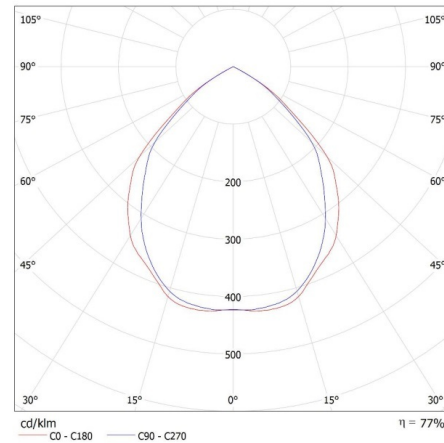

INFORMAZIONI SUPPLEMENTARI:

- Decorazione ad anello senza cornice in ceramica

KANLUX S.A. (kat 35280) ELICEO DSO B/B + IQ-LED ... 6,5W / LDC (Polar)

Luminaire: KANLUX S.A. (kat 35280) ELICEO DSO B/B + IQ-LED ... 6,5W
Lamps: 1 x IQ-LED GU10 6,5W-WW