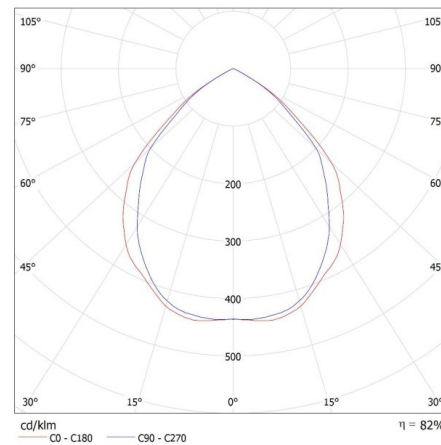

Faretto incasso

Altezza della scatola di cartone [cm] : 23

Lunghezza della scatola di cartone [cm] : 52.5

Volume della scatola di cartone [m³] : 0.034414

INFORMAZIONI SUPPLEMENTARI:

- Decorazione ad anello senza cornice in ceramica

KANLUX S.A. (kat 35281) ELICEO DSO WW + IQ-LED ... 6,5W / LDC (Polar)

Luminaire: KANLUX S.A. (kat 35281) ELICEO DSO WW + IQ-LED ... 6,5W
Lamps: 1 x IQ-LED GU10 6,5W-WW