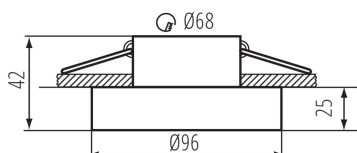

Faretto incasso

5905339352811

unique
LIGHT
effect

HIGH
quality
finish

Kanlux ELICEO sono faretti incasso decorativi che creano un originale effetto luminoso grazie al diffusore nella parte laterale del faretto. Sono disponibili in tre colori: bianco, nero e bianco e oro. Compatibili con lampade da 12V o 230V (portalamapda non incluso).

DATI GENERALI:

Colore: bianco

Luogo di montaggio: per montaggio a incasso nel soffitto

Luogo d'uso: all'interno

Distanza minima dall' oggetto illuminata: 0,5m

Faretto senza portalamapda: si

Il prodotto non può essere ricoperto con materiale termoisolante: si

Altezza [mm]: 42

Diametro [mm]: 96

Foro di montaggio [mm]: Ø68

DATI TECNICI:

Tensione nominale [V]: 12 AC; 12 DC; 220-240 AC

Potenza massima [W]: max 10

Grado di protezione contro le scosse elettriche : II/III

Lampada: MR16/PAR16

Lampada inclusa: non

Attacco: Gx5,3/GU10

Temperatura esercizio [°C]: 5÷25

Materiale del corpo: alluminio

Angolo di regolazione della plafoniera : non disponibile

Grado IP: 20

DATI LOGISTICI:

Unità di misura: pezzo

Tipo di confezionamento: 50

Numero di pezzi nell' imballaggio secondario : 1

Numero di pezzi in un imballaggio : 50

Peso unitario netto [g]: 136

Grammatura [g]: 204.8

Peso unitario lordo [g]: 168

Lunghezza dell'unità di imballaggio [cm]: 10

Larghezza dell'unità di imballaggio [cm]: 5

Altezza dell'unità di imballaggio [cm]: 10

Peso della scatola di cartone [Kg]: 10.24

Larghezza della scatola di cartone [cm]: 28.5