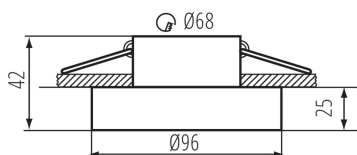

Faretto incasso

5905339352842

unique
LIGHT
effect

HIGH
quality
finish

Kanlux ELICEO sono faretti incasso decorativi che creano un originale effetto luminoso grazie al diffusore nella parte laterale del faretto. Sono disponibili in tre colori: bianco, nero e bianco e oro. Compatibili con lampade da 12V o 230V (portalamapda non incluso).

DATI GENERALI:

Colore: nero

Luogo di montaggio: per montaggio a incasso nel soffitto

Luogo d'uso: all'interno

Distanza minima dall' oggetto illuminata: 0,5m

Faretto senza portalamapda: si

Il prodotto non può essere ricoperto con materiale termoisolante: si

Altezza [mm]: 42

Diametro [mm]: 96

Foro di montaggio [mm]: Ø68

DATI TECNICI:

Tensione nominale [V]: 12 AC; 12 DC; 220-240 AC

Potenza massima [W]: max 10

Grado di protezione contro le scosse elettriche : II/III

Lampada: MR16/PAR16

Lampada inclusa: non

Attacco: Gx5,3/GU10

Temperatura esercizio [°C]: 5÷25

Materiale del corpo: alluminio

Angolo di regolazione della plafoniera : non disponibile

Grado IP: 20

DATI LOGISTICI:

Unità di misura: pezzo

Tipo di confezionamento: 50

Numero di pezzi nell' imballaggio secondario : 1

Numero di pezzi in un imballaggio : 50

Peso unitario netto [g]: 136

Grammatura [g]: 178

Peso unitario lordo [g]: 164

Lunghezza dell'unità di imballaggio [cm]: 10

Larghezza dell'unità di imballaggio [cm]: 5

Altezza dell'unità di imballaggio [cm]: 10

Peso della scatola di cartone [Kg]: 8.9

Larghezza della scatola di cartone [cm]: 28.5