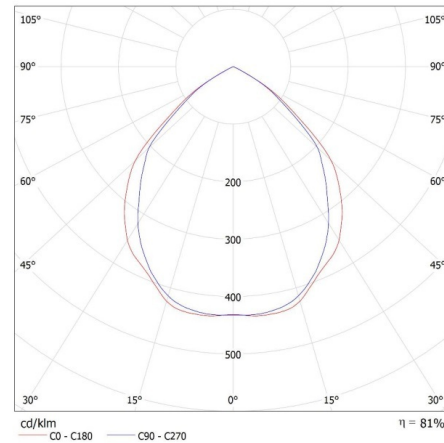

INFORMAZIONI SUPPLEMENTARI:

- Decorazione ad anello senza cornice in ceramica

KANLUX S.A. (kat 35284) ELICEO-ST DSO B/B + IQ-LED ... 6,5W / LDC (Polar)

Luminaire: KANLUX S.A. (kat 35284) ELICEO-ST DSO B/B + IQ-LED ... 6,5W
Lamps: 1 x IQ-LED GU10 6,5W-WW