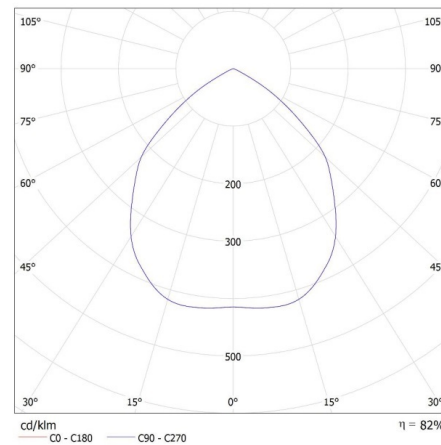

**Larghezza della scatola di cartone [cm]:** 28.5

Faretto incasso

Altezza della scatola di cartone [cm] : 23

Lunghezza della scatola di cartone [cm] : 52.5

Volume della scatola di cartone [m<sup>3</sup>] : 0.034414

### INFORMAZIONI SUPPLEMENTARI:

- Decorazione ad anello senza cornice in ceramica

KANLUX S.A. (kat 35285) ELICEO-ST DSO WW + IQ-LED ... 6,5W / LDC (Polar)

Luminaire: KANLUX S.A. (kat 35285) ELICEO-ST DSO WW + IQ-LED ... 6,5W  
Lamps: 1 x IQ-LED GU10 6,5W+WW