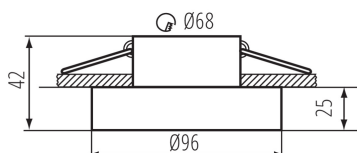

Faretto incasso

5905339352859

unique
LIGHT
effect

HIGH
quality
finish

Kanlux ELICEO sono faretti incasso decorativi che creano un originale effetto luminoso grazie al diffusore nella parte laterale del faretto. Sono disponibili in tre colori: bianco, nero e bianco e oro. Compatibili con lampade da 12V o 230V (portalamapda non incluso).

DATI GENERALI:

Colore: bianco

Luogo di montaggio: per montaggio a incasso nel soffitto

Luogo d'uso: all'interno

Distanza minima dall' oggetto illuminata: 0,5m

Faretto senza portalamapda: si

Il prodotto non può essere ricoperto con materiale termoisolante: si

Altezza [mm]: 42

Diametro [mm]: 96

Foro di montaggio [mm]: Ø68

DATI TECNICI:

Tensione nominale [V]: 12 AC; 12 DC; 220-240 AC

Potenza massima [W]: max 10

Grado di protezione contro le scosse elettriche : II/III

Lampada: MR16/PAR16

Lampada inclusa: non

Attacco: Gx5,3/GU10

Temperatura esercizio [°C]: 5÷25

Materiale del corpo: alluminio

Angolo di regolazione della plafoniera : non disponibile

Grado IP: 20

DATI LOGISTICI:

Unità di misura: pezzo

Tipo di confezionamento: 50

Numero di pezzi nell' imballaggio secondario : 1

Numero di pezzi in un imballaggio : 50

Peso unitario netto [g]: 132

Grammatura [g]: 178

Peso unitario lordo [g]: 170

Lunghezza dell'unità di imballaggio [cm]: 10

Larghezza dell'unità di imballaggio [cm]: 5

Altezza dell'unità di imballaggio [cm]: 10

Peso della scatola di cartone [Kg]: 8.9

Larghezza della scatola di cartone [cm]: 28.5