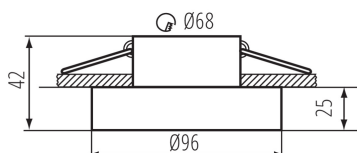

Faretto incasso

5905339352873

unique
LIGHT
effect

HIGH
quality
finish

Kanlux ELICEO sono faretti incasso decorativi che creano un originale effetto luminoso grazie al diffusore nella parte laterale del faretto. Sono disponibili in tre colori: bianco, nero e bianco e oro. Compatibili con lampade da 12V o 230V (portalamapda non incluso).

DATI GENERALI:

Colore: bianco / oro

Luogo di montaggio: per montaggio a incasso nel soffitto

Luogo d'uso: all'interno

Distanza minima dall' oggetto illuminata: 0,5m

Faretto senza portalamapda: si

Il prodotto non può essere ricoperto con materiale termoisolante: si

Altezza [mm]: 42

Diametro [mm]: 96

Foro di montaggio [mm]: Ø68

DATI TECNICI:

Tensione nominale [V]: 12 AC; 12 DC; 220-240 AC

Potenza massima [W]: max 10

Grado di protezione contro le scosse elettriche : II/III

Lampada: MR16/PAR16

Lampada inclusa: non

Attacco: Gx5,3/GU10

Temperatura esercizio [°C]: 5÷25

Materiale del corpo: alluminio

Angolo di regolazione della plafoniera : non disponibile

Grado IP: 20

DATI LOGISTICI:

Unità di misura: pezzo

Tipo di confezionamento: 50

Numero di pezzi nell' imballaggio secondario : 1

Numero di pezzi in un imballaggio : 50

Peso unitario netto [g]: 136

Grammatura [g]: 178

Peso unitario lordo [g]: 168

Lunghezza dell'unità di imballaggio [cm]: 10

Larghezza dell'unità di imballaggio [cm]: 5

Altezza dell'unità di imballaggio [cm]: 10

Peso della scatola di cartone [Kg]: 8.9

Larghezza della scatola di cartone [cm]: 28.5