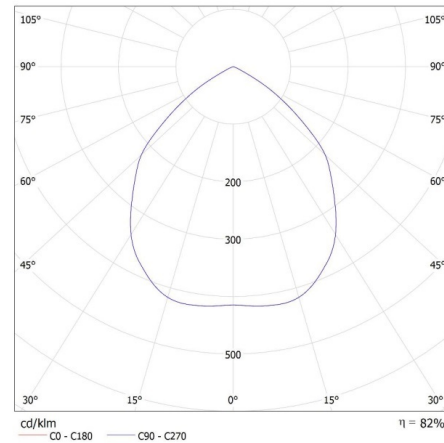

INFORMAZIONI SUPPLEMENTARI:

- Decorazione ad anello senza cornice in ceramica

KANLUX S.A. (kat 35287) ELICEO-ST DSO W/G + IQ-LED ... 6,5W / LDC (Polar)

Luminaire: KANLUX S.A. (kat 35287) ELICEO-ST DSO W/G + IQ-LED ... 6,5W
Lamps: 1 x IQ-LED GU10 6,5W-WW