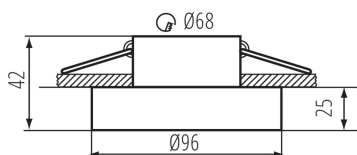

Faretto incasso

5905339352965

unique
LIGHT
effect

HIGH
quality
finish

Kanlux ELICEO sono faretti incasso decorativi che creano un originale effetto luminoso grazie al diffusore nella parte laterale del faretto. Sono disponibili in tre colori: bianco, nero e bianco e oro. Compatibili con lampade da 12V o 230V (portalamapda non incluso).

DATI GENERALI:

Colore: verde

Luogo di montaggio: per montaggio a incasso nel soffitto

Luogo d'uso: all'interno

Distanza minima dall' oggetto illuminata: 0,5m

Faretto senza portalamapda: si

Il prodotto non può essere ricoperto con materiale termoisolante: si

Altezza [mm]: 42

Diametro [mm]: 96

Foro di montaggio [mm]: Ø68

DATI TECNICI:

Tensione nominale [V]: 12 AC; 12 DC; 220-240 AC

Potenza massima [W]: max 10

Grado di protezione contro le scosse elettriche : II/III

Lampada: MR16/PAR16

Lampada inclusa: non

Attacco: Gx5,3/GU10

Temperatura esercizio [°C]: 5÷25

Materiale del corpo: alluminio

Angolo di regolazione della plafoniera : non disponibile

Grado IP: 20

DATI LOGISTICI:

Tipo di confezionamento: 50

Numero di pezzi nell' imballaggio secondario : 1

Numero di pezzi in un imballaggio : 50

Peso unitario netto [g]: 166

Grammatura [g]: 204.8

Peso unitario lordo [g]: 192

Lunghezza dell'unità di imballaggio [cm]: 10

Larghezza dell'unità di imballaggio [cm]: 5

Altezza dell'unità di imballaggio [cm]: 10

Peso della scatola di cartone [Kg]: 10.24

Larghezza della scatola di cartone [cm]: 23

Altezza della scatola di cartone [cm]: 27.5