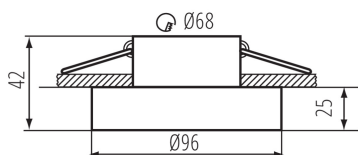

Faretto incasso

5905339352972

unique
LIGHT
effect

HIGH
quality
finish

Kanlux ELICEO sono faretti incasso decorativi che creano un originale effetto luminoso grazie al diffusore nella parte laterale del faretto. Sono disponibili in tre colori: bianco, nero e bianco e oro. Compatibili con lampade da 12V o 230V (portalamapda non incluso).

DATI GENERALI:

Colore: rosa

Luogo di montaggio: per montaggio a incasso nel soffitto

Luogo d'uso: all'interno

Distanza minima dall' oggetto illuminata: 0,5m

Faretto senza portalamapda: si

Il prodotto non può essere ricoperto con materiale termoisolante: si

Altezza [mm]: 42

Diametro [mm]: 96

Foro di montaggio [mm]: Ø68

DATI TECNICI:

Tensione nominale [V]: 12 AC; 12 DC; 220-240 AC

Potenza massima [W]: max 10

Grado di protezione contro le scosse elettriche : II/III

Lampada: MR16/PAR16

Lampada inclusa: non

Attacco: Gx5,3/GU10

Temperatura esercizio [°C]: 5÷25

Materiale del corpo: alluminio

Angolo di regolazione della plafoniera : non disponibile

Grado IP: 20

DATI LOGISTICI:

Tipo di confezionamento: 50

Numero di pezzi nell' imballaggio secondario : 1

Numero di pezzi in un imballaggio : 50

Peso unitario netto [g]: 166

Grammatura [g]: 204.8

Peso unitario lordo [g]: 192

Lunghezza dell'unità di imballaggio [cm]: 10

Larghezza dell'unità di imballaggio [cm]: 5

Altezza dell'unità di imballaggio [cm]: 10

Peso della scatola di cartone [Kg]: 10.24

Larghezza della scatola di cartone [cm]: 23

Altezza della scatola di cartone [cm]: 27.5