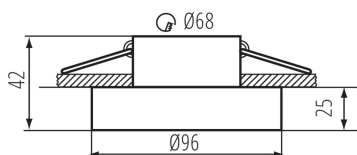

Faretto incasso

5905339352989

unique
LIGHT
effect

HIGH
quality
finish

Kanlux ELICEO sono faretti incasso decorativi che creano un originale effetto luminoso grazie al diffusore nella parte laterale del faretto. Sono disponibili in tre colori: bianco, nero e bianco e oro. Compatibili con lampade da 12V o 230V (portalamapda non incluso).

DATI GENERALI:

Colore: azzurro

Luogo di montaggio: per montaggio a incasso nel soffitto

Luogo d'uso: all'interno

Distanza minima dall' oggetto illuminata: 0,5m

Faretto senza portalamapda: si

Il prodotto non può essere ricoperto con materiale termoisolante: si

Altezza [mm]: 42

Diametro [mm]: 96

Foro di montaggio [mm]: Ø68

DATI TECNICI:

Tensione nominale [V]: 12 AC; 12 DC; 220-240 AC

Potenza massima [W]: max 10

Grado di protezione contro le scosse elettriche : II/III

Lampada: MR16/PAR16

Lampada inclusa: non

Attacco: Gx5,3/GU10

Temperatura esercizio [°C]: 5÷25

Materiale del corpo: alluminio

Angolo di regolazione della plafoniera : non disponibile

Grado IP: 20

DATI LOGISTICI:

Tipo di confezionamento: 50

Numero di pezzi nell' imballaggio secondario : 1

Numero di pezzi in un imballaggio : 50

Peso unitario netto [g]: 166

Grammatura [g]: 204.8

Peso unitario lordo [g]: 192

Lunghezza dell'unità di imballaggio [cm]: 10

Larghezza dell'unità di imballaggio [cm]: 5

Altezza dell'unità di imballaggio [cm]: 10

Peso della scatola di cartone [Kg]: 10.24

Larghezza della scatola di cartone [cm]: 23

Altezza della scatola di cartone [cm]: 27.5