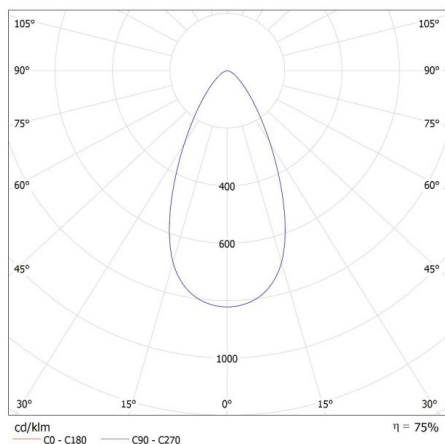

KANLUX S.A. (kat 35653) BTL 18W-940-B 15deg / LDC (Polar)

KANLUX S.A. (kat 35653) BTL 18W-940-B 45deg / LDC (Polar)