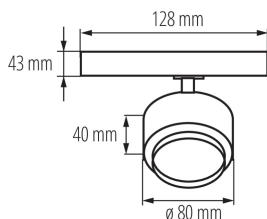

Proiettore per binario

5905339356536

Kanlux BTL LED è un nuovo gruppo di faretti di design adatti ai binari Kanlux TEAR e alla maggior parte dei binari trifase. Gli apparecchi sono dotati di alimentatore integrato con l'adattatore. I Kanlux BTL permettono di modificare a piacere l'angolo di rifrazione della luce fra da 15° a 45°. E' inoltre possibile abbinare opzionalmente un diffusore con struttura a nido d'ape che riduce l'abbagliamento. In Kanlux BTL sono disponibili in varie potenze (18W 28W 38W), in due colori (bianco o nero) edue temperature della luce (calda o neutra). La serie di apparecchi Kanlux BTL ha un elevato indice di resa cromatica Ra 90+ e la loro alta qualità è confermata da una garanzia di 5 anni.

DATI GENERALI:

Colore: nero

Luogo di montaggio: na szynę TEAR

Luogo d'uso: all'interno

Distanza minima dall' oggetto illuminata: 0,5m

Compatibile con dimmer: non

LED integrati: si

DATI TECNICI:

Efficienza [lm/W]: 97

Temperatura esercizio [°C]: 5+25

Materiale del corpo: alluminio

Tempo di riscaldamento della lampada [s] : ≤1

Tempo di accensione della lampada [s] : ≤0,5

Plafoniera mobile in orizzontale [°] : 340

Plafoniera mobile in verticale [°] : 90

Grado IP: 20

Proiettore per binario

DATI LOGISTICI:

Unità di misura: pezzo
Tipo di confezionamento: 30
Numero di pezzi nell' imballaggio secondario: 1
Numero di pezzi in un imballaggio : 30
Peso unitario netto [g]: 332
Grammatura [g]: 406.67
Lunghezza dell'unità di imballaggio [cm]: 12
Larghezza dell'unità di imballaggio [cm]: 8.5
Altezza dell'unità di imballaggio [cm]: 14
Peso della scatola di cartone [Kg]: 12.2001
Larghezza della scatola di cartone [cm]: 30
Altezza della scatola di cartone [cm]: 38.5
Lunghezza della scatola di cartone [cm]: 45
Volume della scatola di cartone [m³]: 0.051975