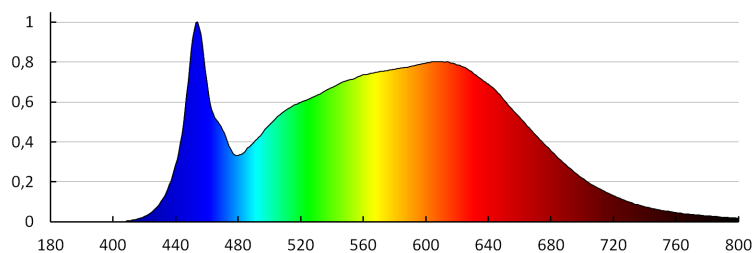

INFORMAZIONI SUPPLEMENTARI:

- 5 anni di garanzia secondo le condizioni della dichiarazione di garanzia consultabile sul sito Internet