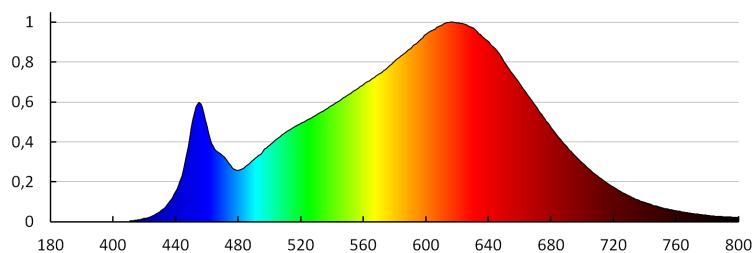

INFORMAZIONI SUPPLEMENTARI:

- 5 anni di garanzia secondo le condizioni della dichiarazione di garanzia consultabile sul sito Internet