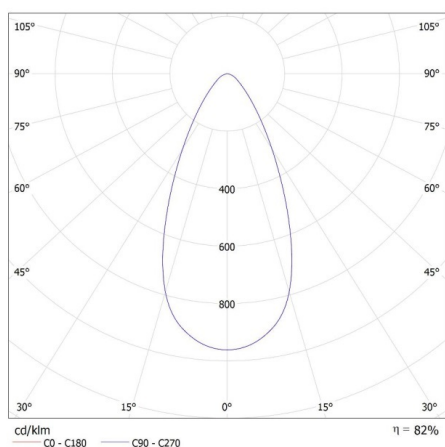

KANLUX S.A. (kat 35654) BTL 28W-930-W 45deg / LDC (Polar)

KANLUX S.A. (kat 35654) BTL 28W-930-W 15deg / LDC (Polar)