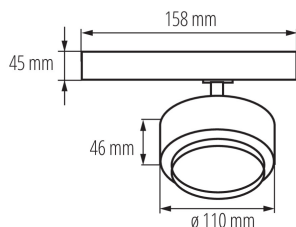

Proiettore per binario

5905339356543

Kanlux BTL LED è un nuovo gruppo di faretto di design adatti ai binari Kanlux TEAR e alla maggior parte dei binari trifase. Gli apparecchi sono dotati di alimentatore integrato con l'adattatore. I Kanlux BTL permettono di modificare a piacere l'angolo di rifrazione della luce fra da 15° a 45°. E' inoltre possibile abbinare opzionalmente un diffusore con struttura a nido d'ape che riduce l'abbagliamento. In Kanlux BTL sono disponibili in varie potenze (18W 28W 38W), in due colori (bianco o nero) edue temperature della luce (calda o neutra). La serie di apparecchi Kanlux BTL ha un elevato indice di resa cromatica Ra 90+ e la loro alta qualità è confermata da una garanzia di 5 anni.

DATI GENERALI:

Colore: bianco

Luogo di montaggio: na szynę TEAR

Luogo d'uso: all'interno

Distanza minima dall' oggetto illuminata: 0,5m

Compatibile con dimmer: non

LED integrati: si

DATI TECNICI:

Plafoniera mobile in verticale [°] : 90

Grado IP: 20

Proiettore per binario

DATI LOGISTICI:

Unità di misura : pezzo

Tipo di confezionamento : 20

Numero di pezzi nell' imballaggio secondario : 1

Numero di pezzi in un imballaggio : 20

Larghezza della scatola di cartone [cm] : 35

Altezza della scatola di cartone [cm] : 25

Lunghezza della scatola di cartone [cm] : 60.5

Volume della scatola di cartone [m³] : 0.052938

INFORMAZIONI SUPPLEMENTARI: