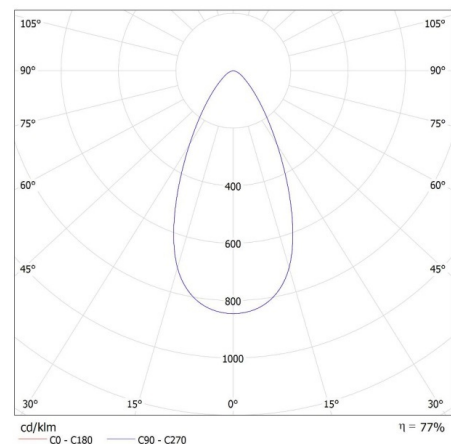

KANLUX S.A. (kat 35657) BTL 28W-940-B 15deg / LDC (Polar)

KANLUX S.A. (kat 35657) BTL 28W-940-B 45deg / LDC (Polar)