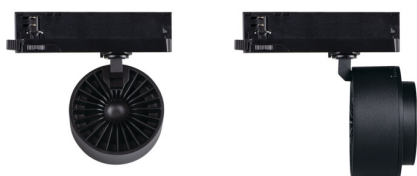

Proiettore per binario

5905339356574

Kanlux BTL LED è un nuovo gruppo di faretti di design adatti ai binari Kanlux TEAR e alla maggior parte dei binari trifase. Gli apparecchi sono dotati di alimentatore integrato con l'adattatore. I Kanlux BTL permettono di modificare a piacere l'angolo di rifrazione della luce fra da 15° a 45°. E' inoltre possibile abbinare opzionalmente un diffusore con struttura a nido d'ape che riduce l'abbagliamento. In Kanlux BTL sono disponibili in varie potenze (18W 28W 38W), in due colori (bianco o nero) edue temperature della luce (calda o neutra). La serie di apparecchi Kanlux BTL ha un elevato indice di resa cromatica Ra 90+ e la loro alta qualità è confermata da una garanzia di 5 anni.

DATI GENERALI:

Colore: nero

Luogo di montaggio: na szynę TEAR

Luogo d'uso: all'interno

Distanza minima dall' oggetto illuminata: 0,5m

Compatibile con dimmer: non

LED integrati: si

DATI TECNICI:

Tensione nominale [V]: 220-240 AC

Frequenza nominale [Hz]: 50

Potenza massima [W]: 28

Grado di protezione contro le scosse elettriche : II

Tipo di spia: LED COB

Flusso luminoso [lm]: 2800

Tonalità della luce: bianco

Efficienza [lm/W]: 100

Temperatura esercizio [°C]: 5+25

Materiale del corpo: alluminio

Tempo di riscaldamento della lampada [s] : ≤1

Tempo di accensione della lampada [s] : ≤0,5

Plafoniera mobile in orizzontale [°] : 340