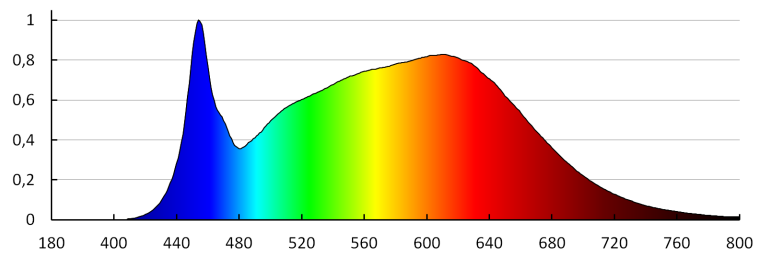

INFORMAZIONI SUPPLEMENTARI:

- 5 anni di garanzia secondo le condizioni della dichiarazione di garanzia consultabile sul sito Internet