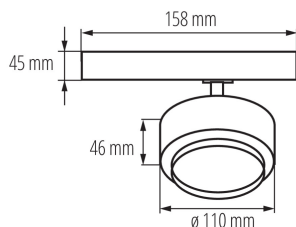

Proiettore per binario

5905339356574

Kanlux BTL LED è un nuovo gruppo di faretti di design adatti ai binari Kanlux TEAR e alla maggior parte dei binari trifase. Gli apparecchi sono dotati di alimentatore integrato con l'adattatore. I Kanlux BTL permettono di modificare a piacere l'angolo di rifrazione della luce fra da 15° a 45°. E' inoltre possibile abbinare opzionalmente un diffusore con struttura a nido d'ape che riduce l'abbagliamento. In Kanlux BTL sono disponibili in varie potenze (18W 28W 38W), in due colori (bianco o nero) edue temperature della luce (calda o neutra). La serie di apparecchi Kanlux BTL ha un elevato indice di resa cromatica Ra 90+ e la loro alta qualità è confermata da una garanzia di 5 anni.

DATI GENERALI:

Colore: nero

Luogo di montaggio: na szynę TEAR

Luogo d'uso: all'interno

Distanza minima dall' oggetto illuminata: 0,5m

Compatibile con dimmer: non

LED integrati: si

DATI TECNICI:

Plafoniera mobile in verticale [°] : 90

Grado IP: 20

Proiettore per binario

DATI LOGISTICI:

Unità di misura : pezzo

Tipo di confezionamento : 20

Numero di pezzi nell' imballaggio secondario : 1

Numero di pezzi in un imballaggio : 20

Larghezza della scatola di cartone [cm] : 35

Altezza della scatola di cartone [cm] : 25

Lunghezza della scatola di cartone [cm] : 60.5

Volume della scatola di cartone [m³] : 0.052938

INFORMAZIONI SUPPLEMENTARI: