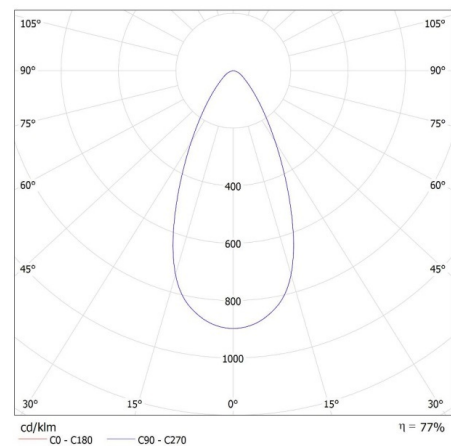

KANLUX S.A. (kat 35658) BTL 38W-930-W 45deg / LDC (Polar)