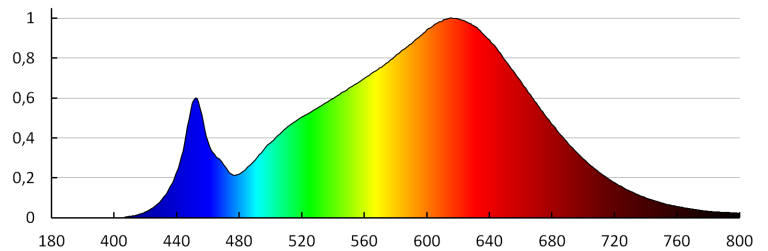

INFORMAZIONI SUPPLEMENTARI:

- 5 anni di garanzia secondo le condizioni della dichiarazione di garanzia consultabile sul sito Internet