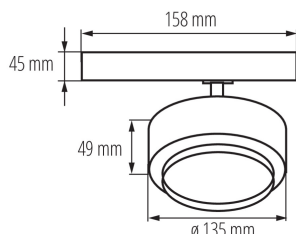

Proiettore per binario

5905339356581

Kanlux BTL LED è un nuovo gruppo di faretto di design adatti ai binari Kanlux TEAR e alla maggior parte dei binari trifase. Gli apparecchi sono dotati di alimentatore integrato con l'adattatore. I Kanlux BTL permettono di modificare a piacere l'angolo di rifrazione della luce fra da 15° a 45°. E' inoltre possibile abbinare opzionalmente un diffusore con struttura a nido d'ape che riduce l'abbagliamento. In Kanlux BTL sono disponibili in varie potenze (18W 28W 38W), in due colori (bianco o nero) edue temperature della luce (calda o neutra). La serie di apparecchi Kanlux BTL ha un elevato indice di resa cromatica Ra 90+ e la loro alta qualità è confermata da una garanzia di 5 anni.

DATI GENERALI:

Colore: bianco

Luogo di montaggio: na szynę TEAR

Luogo d'uso: all'interno

Distanza minima dall' oggetto illuminata: 0,5m

Compatibile con dimmer: non

LED integrati: si

DATI TECNICI:

Efficienza [lm/W]: 105

Temperatura esercizio [°C]: 5+25

Materiale del corpo: alluminio

Tempo di riscaldamento della lampada [s] : ≤1

Tempo di accensione della lampada [s] : ≤0,5

Plafoniera mobile in orizzontale [°] : 340

Plafoniera mobile in verticale [°] : 90

Grado IP: 20

Proiettore per binario

DATI LOGISTICI:

Unità di misura : pezzo
Tipo di confezionamento : 12
Numero di pezzi nell' imballaggio secondario : 1
Numero di pezzi in un imballaggio : 12
Peso unitario netto [g] : 788
Grammatura [g] : 933.33
Lunghezza dell'unità di imballaggio [cm] : 14
Larghezza dell'unità di imballaggio [cm] : 13
Altezza dell'unità di imballaggio [cm] : 17.5
Peso della scatola di cartone [Kg] : 11.19996
Larghezza della scatola di cartone [cm] : 30
Altezza della scatola di cartone [cm] : 29
Lunghezza della scatola di cartone [cm] : 55
Volume della scatola di cartone [m³] : 0.04785