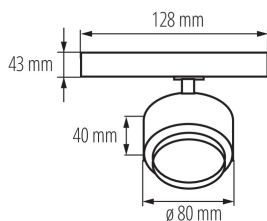

Proiettore per binario

5905339356628

Kanlux BTLW LED è un nuovo gruppo di faretti di design adatti ai binari Kanlux TEAR e alla maggior parte dei binari trifase. Gli apparecchi sono dotati di alimentatore integrato con l'adattatore. I Kanlux BTLW sono caratterizzati da una lampada con diffusore opalino, un ampio angolo di rifrazione di 120°. Sono da 18W, disponibili in due colori (bianco o nero) e due temperature di luce (calda e neutra). Sono perfetti per ambienti domestici, come illuminazione primaria e ovunque sia necessario un ampio angolo del fascio luminoso.

DATI GENERALI:

Colore: bianco

Luogo di montaggio: na szynę TEAR

Luogo d'uso: all'interno

Distanza minima dall' oggetto illuminata: 0,5m

Compatibile con dimmer: non

LED integrati: si

DATI TECNICI:

Efficienza [lm/W]: 81

Temperatura esercizio [°C]: 5+25

Materiale del corpo: alluminio

Tempo di riscaldamento della lampada [s] : ≤1

Tempo di accensione della lampada [s] : ≤0,5

Plafoniera mobile in orizzontale [°] : 340

Plafoniera mobile in verticale [°] : 90

Grado IP: 20

DATI LOGISTICI:

Unità di misura: pezzo

Proiettore per binario

Tipo di confezionamento : 30
Numero di pezzi nell' imballaggio secondario : 1
Numero di pezzi in un imballaggio : 30
Peso unitario netto [g] : 260
Grammatura [g] : 340
Lunghezza dell'unità di imballaggio [cm] : 12
Larghezza dell'unità di imballaggio [cm] : 8.5
Altezza dell'unità di imballaggio [cm] : 14
Peso della scatola di cartone [Kg] : 10.2
Larghezza della scatola di cartone [cm] : 30
Altezza della scatola di cartone [cm] : 38.5
Lunghezza della scatola di cartone [cm] : 45
Volume della scatola di cartone [m³] : 0.051975