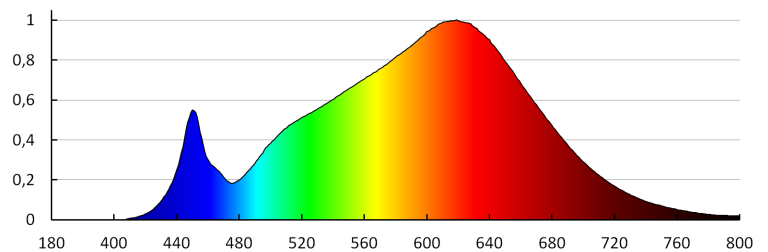

INFORMAZIONI SUPPLEMENTARI:

- 5 anni di garanzia secondo le condizioni della dichiarazione di garanzia consultabile sul sito Internet