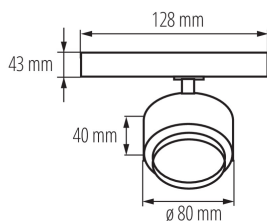

Proiettore per binario

5905339356635

Kanlux BTLW LED è un nuovo gruppo di faretto di design adatti ai binari Kanlux TEAR e alla maggior parte dei binari trifase. Gli apparecchi sono dotati di alimentatore integrato con l'adattatore. I Kanlux BTLW sono caratterizzati da una lampada con diffusore opalino, un ampio angolo di rifrazione di 120°. Sono da 18W, disponibili in due colori (bianco o nero) e due temperature di luce (calda e neutra). Sono perfetti per ambienti domestici, come illuminazione primaria e ovunque sia necessario un ampio angolo del fascio luminoso.

DATI GENERALI:

Colore: nero

Luogo di montaggio: na szynę TEAR

Luogo d'uso: all'interno

Distanza minima dall' oggetto illuminata: 0,5m

Compatibile con dimmer: non

LED integrati: si

DATI TECNICI:

Efficienza [lm/W]: 78

Temperatura esercizio [°C]: 5+25

Materiale del corpo: alluminio

Tempo di riscaldamento della lampada [s] : ≤1

Tempo di accensione della lampada [s] : ≤0,5

Plafoniera mobile in orizzontale [°] : 340

Plafoniera mobile in verticale [°] : 90

Grado IP: 20

DATI LOGISTICI:

Unità di misura: pezzo

Proiettore per binario

Tipo di confezionamento : 30
Numero di pezzi nell' imballaggio secondario : 1
Numero di pezzi in un imballaggio : 30
Peso unitario netto [g] : 260
Grammatura [g] : 340
Lunghezza dell'unità di imballaggio [cm] : 12
Larghezza dell'unità di imballaggio [cm] : 8.5
Altezza dell'unità di imballaggio [cm] : 14
Peso della scatola di cartone [Kg] : 10.2
Larghezza della scatola di cartone [cm] : 30
Altezza della scatola di cartone [cm] : 38.5
Lunghezza della scatola di cartone [cm] : 45
Volume della scatola di cartone [m³] : 0.051975