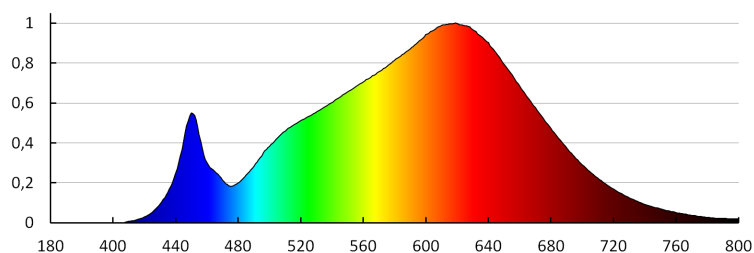

INFORMAZIONI SUPPLEMENTARI:

- 5 anni di garanzia secondo le condizioni della dichiarazione di garanzia consultabile sul sito Internet