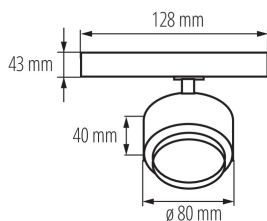

Proiettore per binario

5905339356659

Kanlux BTLW LED è un nuovo gruppo di faretti di design adatti ai binari Kanlux TEAR e alla maggior parte dei binari trifase. Gli apparecchi sono dotati di alimentatore integrato con l'adattatore. I Kanlux BTLW sono caratterizzati da una lampada con diffusore opalino, un ampio angolo di rifrazione di 120°. Sono da 18W, disponibili in due colori (bianco o nero) e due temperature di luce (calda e neutra). Sono perfetti per ambienti domestici, come illuminazione primaria e ovunque sia necessario un ampio angolo del fascio luminoso.

### DATI GENERALI:

**Colore:** nero

**Luogo di montaggio:** na szynę TEAR

**Luogo d'uso:** all'interno

**Distanza minima dall' oggetto illuminata:** 0,5m

**Compatibile con dimmer:** non

**LED integrati:** si

### DATI TECNICI:

**Tensione nominale [V]:** 220-240 AC

**Frequenza nominale [Hz]:** 50

**Potenza massima [W]:** 18

**Grado di protezione contro le scosse elettriche :** II

**Tipo di spia:** LED COB

**Flusso luminoso [lm]:** 1400

**Angolo di illuminazione [°]:** 120

**Efficienza [lm/W]:** 78

**Temperatura esercizio [°C]:** 5+25

**Materiale del corpo:** alluminio

**Tempo di riscaldamento della lampada [s] :** ≤1

**Tempo di accensione della lampada [s] :** ≤0,5