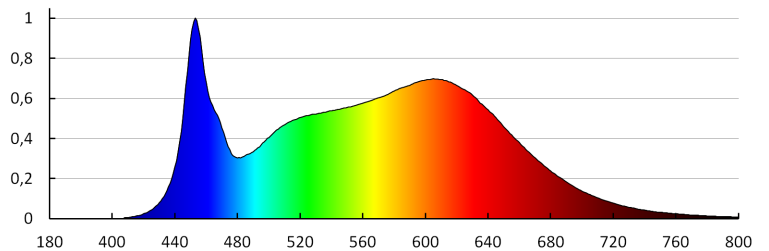

INFORMAZIONI SUPPLEMENTARI:

- 5 anni di garanzia secondo le condizioni della dichiarazione di garanzia consultabile sul sito Internet

KANLUX S.A. (kat 35670) TIBERI PRO 20W-940-W / LDC (Polar)