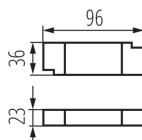

Downlight

5905339356703

I Kanlux TIBERI PRO sono faretti da incasso, si armonizzano perfettamente con i controsoffitti ed illumineranno corridoi, Bagni, uffici esono ideali per ambienti commerciali. I vantaggi di questi fari prevalentemente: 50.000 ore di durata, elevata indice di resa cromatica (CRI > 90), efficienza luminosa fino a 105lm/W e 5 anni di garanzia. Hanno un elevato grado di protezione (IP44 / 20) che li protegge da polvere, sporco e umidità.

DATI GENERALI:

Colore: bianco

Luogo di montaggio: per montaggio a incasso nel soffitto

Luogo d'uso: all'interno

Distanza minima dall' oggetto illuminata: 0,5m

Compatibile con dimmer: non

Il prodotto non può essere ricoperto con materiale termoisolante: si

Altezza [mm]: 63

Diametro [mm]: 140

Foro di montaggio [mm]: 125

LED integrati: si

DATI TECNICI:

Tensione nominale [V]: 220-240 AC

Frequenza nominale [Hz]: 50

Potenza massima [W]: 20

Grado di protezione contro le scosse elettriche: II

Diffusore: plastica

Tipo di spia: LED SMD

Flusso luminoso [lm]: 2100

Tonalità della luce: bianco

Temperatura di colore [K]: 4000

Coerenza dei colori in ellissi di MacAdam: ≤6

Indice di resa cromatica: 90

Durata [h]: 50000

Numero di cicli accensione/spegnimento: ≥30000

Angolo di illuminazione [°]: 90

Efficienza [lm/W]: 105

Temperatura esercizio [°C]: 5÷25

Materiale del corpo: alluminio

Tipo di allacciamento: morsettiera

Tempo di riscaldamento della lampada [s]: ≤1

Tempo di accensione della lampada [s]: ≤0,5

Grado IP: 44/20