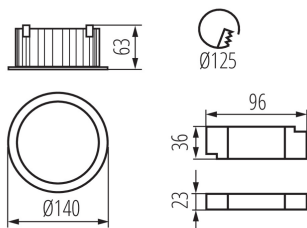

Downlight

5905339356710

I Kanlux TIBERI PRO sono faretti da incasso, si armonizzano perfettamente con i controsoffitti ed illumineranno corridoi, Bagni, uffici esono ideali per ambienti commerciali. I vantaggi di questi fari prevalentemente: 50.000 ore di durata, elevata indice di resa cromatica (CRI > 90), efficienza luminosa fino a 105lm/W e 5 anni di garanzia. Hanno un elevato grado di protezione (IP44 / 20) che li protegge da polvere, sporco e umidità.

DATI GENERALI:

Colore: nero

Luogo di montaggio: per montaggio a incasso nel soffitto

Luogo d'uso: all'interno

Distanza minima dall' oggetto illuminata: 0,5m

Compatibile con dimmer: non

Il prodotto non può essere ricoperto con materiale termoisolante: si

Altezza [mm]: 63

Diametro [mm]: 140

Foro di montaggio [mm]: 125

LED integrati: si

DATI TECNICI:

Tensione nominale [V]: 220-240 AC

Frequenza nominale [Hz]: 50

Potenza massima [W]: 20

Grado di protezione contro le scosse elettriche: II

Diffusore: plastica

Tipo di spia: LED SMD

Flusso luminoso [lm]: 1900

Tonalità della luce: bianco

Temperatura di colore [K]: 4000

Coerenza dei colori in ellissi di MacAdam: ≤6

Indice di resa cromatica: 90

Durata [h]: 50000

Numero di cicli accensione/spegnimento: ≥30000

Angolo di illuminazione [°]: 90

Efficienza [lm/W]: 95

Temperatura esercizio [°C]: 5÷25

Materiale del corpo: alluminio

Tipo di allacciamento: morsettiera

Tempo di riscaldamento della lampada [s]: ≤1

Tempo di accensione della lampada [s]: ≤0,5

Grado IP: 44/20