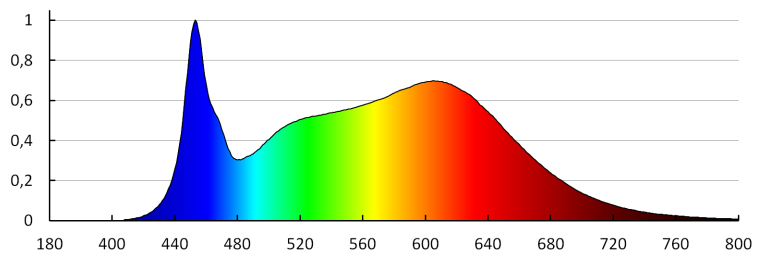

DATI LOGISTICI:

Tipo di confezionamento: 24
Numero di pezzi nell' imballaggio secondario: 1
Numero di pezzi in un imballaggio : 24
Peso unitario netto [g]: 420
Grammatura [g]: 515
Lunghezza dell'unità di imballaggio [cm]: 14.5
Larghezza dell'unità di imballaggio [cm]: 8.5
Altezza dell'unità di imballaggio [cm]: 16.5
Peso della scatola di cartone [Kg]: 12.36
Larghezza della scatola di cartone [cm]: 34.5
Altezza della scatola di cartone [cm]: 28.5
Lunghezza della scatola di cartone [cm]: 60
Volume della scatola di cartone [m³]: 0.058995

INFORMAZIONI SUPPLEMENTARI:

- 5 anni di garanzia secondo le condizioni della dichiarazione di garanzia consultabile sul sito Internet

KANLUX S.A. (kat 35671) TIBERI PRO 20W-940-B / LDC (Polar)