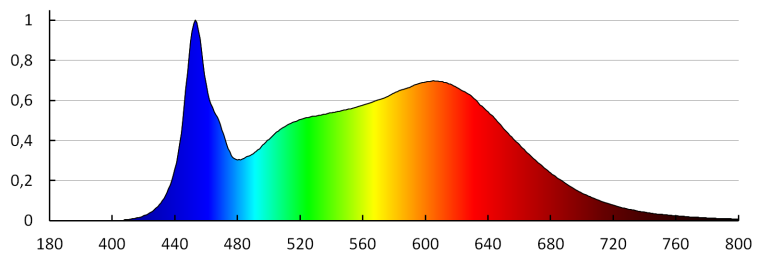

INFORMAZIONI SUPPLEMENTARI:

- 5 anni di garanzia secondo le condizioni della dichiarazione di garanzia consultabile sul sito Internet

KANLUX S.A. (kat 35672) TIBERI PRO 30W-940-W / LDC (Polar)