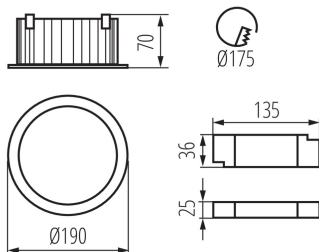

Downlight

5905339356727

I Kanlux TIBERI PRO sono faretti da incasso, si armonizzano perfettamente con i controsoffitti ed illumineranno corridoi, Bagni, uffici esono ideali per ambienti commerciali. I vantaggi di questi fari prevalentemente: 50.000 ore di durata, elevata indice di resa cromatica (CRI > 90), efficienza luminosa fino a 105lm/W e 5 anni di garanzia. Hanno un elevato grado di protezione (IP44 / 20) che li protegge da polvere, sporco e umidità.

DATI GENERALI:

Colore: bianco

Luogo di montaggio: per montaggio a incasso nel soffitto

Luogo d'uso: all'interno

Distanza minima dall' oggetto illuminata: 0,5m

Compatibile con dimmer: non

Il prodotto non può essere ricoperto con materiale termoisolante: si

Altezza [mm]: 70

Diametro [mm]: 190

Foro di montaggio [mm]: 175

LED integrati: si

DATI TECNICI:

Tensione nominale [V]: 220-240 AC

Frequenza nominale [Hz]: 50

Potenza massima [W]: 30

Grado di protezione contro le scosse elettriche: II

Diffusore: plastica

Tipo di spia: LED SMD

Flusso luminoso [lm]: 3150

Tonalità della luce: bianco

Temperatura di colore [K]: 4000

Coerenza dei colori in ellissi di MacAdam: ≤6

Indice di resa cromatica: 90

Durata [h]: 50000

Numero di cicli accensione/spegnimento: ≥30000

Angolo di illuminazione [°]: 90

Efficienza [lm/W]: 105

Temperatura esercizio [°C]: 5÷25

Materiale del corpo: alluminio

Tipo di allacciamento: morsettiera

Tempo di riscaldamento della lampada [s]: ≤1

Tempo di accensione della lampada [s]: ≤0,5

Grado IP: 44/20