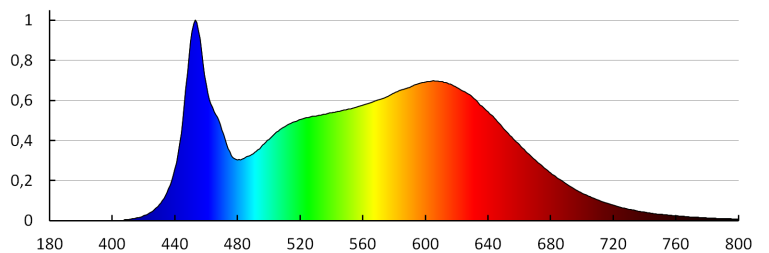

DATI LOGISTICI:

Tipo di confezionamento: 18
Numero di pezzi nell' imballaggio secondario: 1
Numero di pezzi in un imballaggio : 18
Peso unitario netto [g]: 722
Grammatura [g]: 880.56
Lunghezza dell'unità di imballaggio [cm]: 20
Larghezza dell'unità di imballaggio [cm]: 19.5
Altezza dell'unità di imballaggio [cm]: 8.5
Peso della scatola di cartone [Kg]: 15.85008
Larghezza della scatola di cartone [cm]: 41
Altezza della scatola di cartone [cm]: 27
Lunghezza della scatola di cartone [cm]: 61.5
Volume della scatola di cartone [m³]: 0.068081

INFORMAZIONI SUPPLEMENTARI:

- 5 anni di garanzia secondo le condizioni della dichiarazione di garanzia consultabile sul sito Internet

KANLUX S.A. (kat 35673) TIBERI PRO 30W-940-B / LDC (Polar)