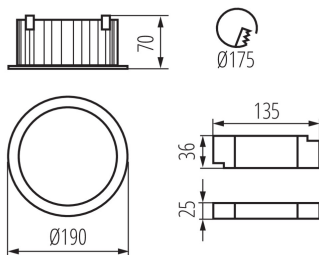

Downlight

5905339356734

I Kanlux TIBERI PRO sono faretti da incasso, si armonizzano perfettamente con i controsoffitti ed illumineranno corridoi, Bagni, uffici esono ideali per ambienti commerciali. I vantaggi di questi fari prevalentemente: 50.000 ore di durata, elevata indice di resa cromatica (CRI > 90), efficienza luminosa fino a 105lm/W e 5 anni di garanzia. Hanno un elevato grado di protezione (IP44 / 20) che li protegge da polvere, sporco e umidità.

DATI GENERALI:

Colore: nero

Luogo di montaggio: per montaggio a incasso nel soffitto

Luogo d'uso: all'interno

Distanza minima dall' oggetto illuminata: 0,5m

Compatibile con dimmer: non

Il prodotto non può essere ricoperto con materiale termoisolante: si

Altezza [mm]: 70

Diametro [mm]: 190

Foro di montaggio [mm]: 175

LED integrati: si

DATI TECNICI:

Tensione nominale [V]: 220-240 AC

Frequenza nominale [Hz]: 50

Potenza massima [W]: 30

Grado di protezione contro le scosse elettriche: II

Diffusore: plastica

Tipo di spia: LED SMD

Flusso luminoso [lm]: 2850

Tonalità della luce: bianco

Temperatura di colore [K]: 4000

Coerenza dei colori in ellissi di MacAdam: ≤6

Indice di resa cromatica: 90

Durata [h]: 50000

Numero di cicli accensione/spegnimento: ≥30000

Angolo di illuminazione [°]: 90

Efficienza [lm/W]: 95

Temperatura esercizio [°C]: 5÷25

Materiale del corpo: alluminio

Tipo di allacciamento: morsettiera

Tempo di riscaldamento della lampada [s]: ≤1

Tempo di accensione della lampada [s]: ≤0,5

Grado IP: 44/20

Data di emissione: 16.11.2022, 18:57

Ci riserviamo la possibilità di introdurre delle modifiche tecniche. I dati contenuti in questo materiale non sono legalmente vincolanti. Fotometria: risultati conseguiti durante l'esame di una singola unità del prodotto.