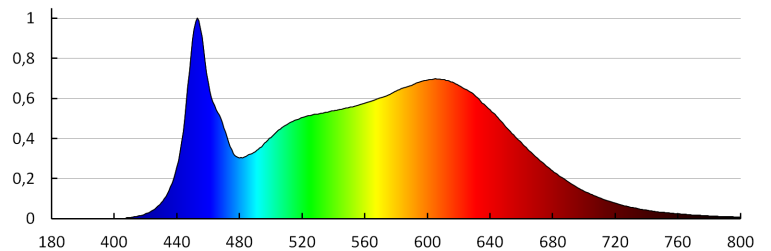

INFORMAZIONI SUPPLEMENTARI:

- 5 anni di garanzia secondo le condizioni della dichiarazione di garanzia consultabile sul sito Internet

KANLUX S.A. (kat 35674) TIBERI PRO 40W-940-W / LDC (Polar)