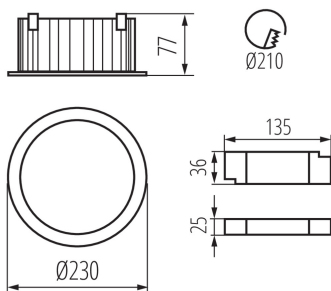

Downlight

5905339356741

I Kanlux TIBERI PRO sono faretti da incasso, si armonizzano perfettamente con i controsoffitti ed illumineranno corridoi, Bagni, uffici esono ideali per ambienti commerciali. I vantaggi di questi fari prevalentemente: 50.000 ore di durata, elevata indice di resa cromatica (CRI > 90), efficienza luminosa fino a 105lm/W e 5 anni di garanzia. Hanno un elevato grado di protezione (IP44 / 20) che li protegge da polvere, sporco e umidità.

DATI GENERALI:

Colore: bianco

Luogo di montaggio: per montaggio a incasso nel soffitto

Luogo d'uso: all'interno

Distanza minima dall' oggetto illuminata: 0,5m

Compatibile con dimmer: non

Il prodotto non può essere ricoperto con materiale termoisolante: si

Altezza [mm]: 77

Diametro [mm]: 230

Foro di montaggio [mm]: 210

LED integrati: si

DATI TECNICI:

Tensione nominale [V]: 220-240 AC

Frequenza nominale [Hz]: 50

Potenza massima [W]: 40

Grado di protezione contro le scosse elettriche: II

Diffusore: plastica

Tipo di spia: LED SMD

Flusso luminoso [lm]: 4200

Tonalità della luce: bianco

Temperatura di colore [K]: 4000

Coerenza dei colori in ellissi di MacAdam: ≤6

Indice di resa cromatica: 90

Durata [h]: 50000

Numero di cicli accensione/spegnimento: ≥30000

Angolo di illuminazione [°]: 90

Efficienza [lm/W]: 105

Temperatura esercizio [°C]: 5÷25

Materiale del corpo: alluminio

Tipo di allacciamento: morsettiera

Tempo di riscaldamento della lampada [s]: ≤1

Tempo di accensione della lampada [s]: ≤0,5

Grado IP: 44/20