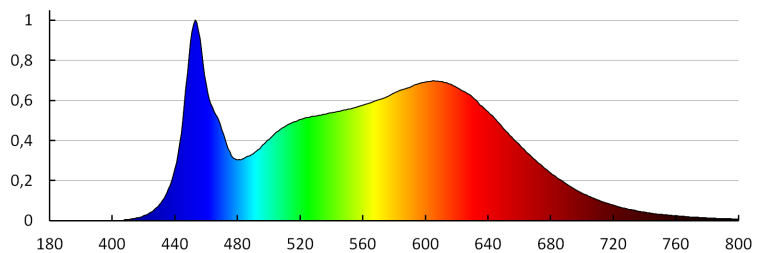

DATI LOGISTICI:

Tipo di confezionamento: 12
Numero di pezzi nell' imballaggio secondario: 1
Numero di pezzi in un imballaggio : 12
Peso unitario netto [g]: 1020
Grammatura [g]: 1232.5
Lunghezza dell'unità di imballaggio [cm]: 23.5
Larghezza dell'unità di imballaggio [cm]: 9
Altezza dell'unità di imballaggio [cm]: 24.5
Peso della scatola di cartone [Kg]: 14.79
Larghezza della scatola di cartone [cm]: 49.5
Altezza della scatola di cartone [cm]: 27.5
Lunghezza della scatola di cartone [cm]: 57
Volume della scatola di cartone [m³]: 0.077591

INFORMAZIONI SUPPLEMENTARI:

- 5 anni di garanzia secondo le condizioni della dichiarazione di garanzia consultabile sul sito Internet

KANLUX S.A. (kat 35675) TIBERI PRO 40W-940-B / LDC (Polar)