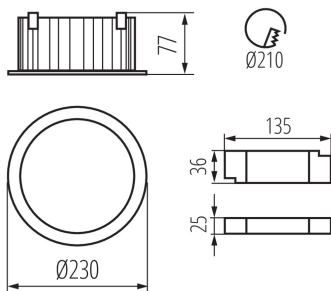

Downlight

5905339356758

I Kanlux TIBERI PRO sono faretti da incasso, si armonizzano perfettamente con i controsoffitti ed illumineranno corridoi, Bagni, uffici esono ideali per ambienti commerciali. I vantaggi di questi fari prevalentemente: 50.000 ore di durata, elevata indice di resa cromatica (CRI > 90), efficienza luminosa fino a 105lm/W e 5 anni di garanzia. Hanno un elevato grado di protezione (IP44 / 20) che li protegge da polvere, sporco e umidità.

DATI GENERALI:

Colore: nero

Luogo di montaggio: per montaggio a incasso nel soffitto

Luogo d'uso: all'interno

Distanza minima dall' oggetto illuminata: 0,5m

Compatibile con dimmer: non

Il prodotto non può essere ricoperto con materiale termoisolante: si

Altezza [mm]: 77

Diametro [mm]: 230

Foro di montaggio [mm]: 210

LED integrati: si

DATI TECNICI:

Tensione nominale [V]: 220-240 AC

Frequenza nominale [Hz]: 50

Potenza massima [W]: 40

Grado di protezione contro le scosse elettriche: II

Diffusore: plastica

Tipo di spia: LED SMD

Flusso luminoso [lm]: 3800

Tonalità della luce: bianco

Temperatura di colore [K]: 4000

Coerenza dei colori in ellissi di MacAdam: ≤6

Indice di resa cromatica: 90

Durata [h]: 50000

Numero di cicli accensione/spegnimento: ≥30000

Angolo di illuminazione [°]: 90

Efficienza [lm/W]: 95

Temperatura esercizio [°C]: 5÷25

Materiale del corpo: alluminio

Tipo di allacciamento: morsettiera

Tempo di riscaldamento della lampada [s]: ≤1

Tempo di accensione della lampada [s]: ≤0,5

Grado IP: 44/20