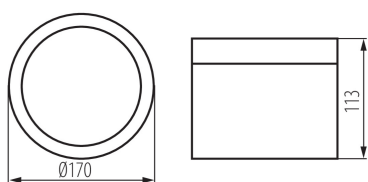

Downlight

5905339356765

I faretto con montaggio a plafone Kanlux TIBERI PRO NT sono disponibili in due wattaggi (20W e 30W) e due colori (bianco e nero) pur mantenendo le stesse dimensioni. L'apparecchio Kanlux TIBERI PRO è caratterizzato principalmente da un'elevato grado IP (IP54) e da un elevato indice di resa cromatica (Ra > 90), ma anche da una facile installazione a soffitto. L'elevata qualità del Kanlux TIBERI PRO NT è confermata da una garanzia di 5 anni.

DATI GENERALI:

Colore: bianco

Luogo di montaggio: montaggio a soffitto

Luogo d'uso: all'interno

Distanza minima dall' oggetto illuminata: 0,5m

Compatibile con dimmer: non

Altezza [mm]: 113

Diametro [mm]: 170

Efficienza [lm/W]: 110

Materiale del corpo: alluminio

Tipo di allacciamento: estremità libere dei conduttori

Lunghezza del cavo [mt]: 0.18

Sezione tubo [mm²]: 0,75

Tempo di riscaldamento della lampada [s]: ≤1

Tempo di accensione della lampada [s]: ≤0,5

Grado IP: 54

Downlight

DATI LOGISTICI:

Tipo di confezionamento: 12
Numero di pezzi nell' imballaggio secondario: 1
Numero di pezzi in un imballaggio : 12
Peso unitario netto [g]: 1090
Grammatura [g]: 1250
Lunghezza dell'unità di imballaggio [cm]: 17.5
Larghezza dell'unità di imballaggio [cm]: 17.5
Altezza dell'unità di imballaggio [cm]: 12.5
Peso della scatola di cartone [Kg]: 15
Larghezza della scatola di cartone [cm]: 37
Altezza della scatola di cartone [cm]: 28
Lunghezza della scatola di cartone [cm]: 54.5
Volume della scatola di cartone [m³]: 0.056462