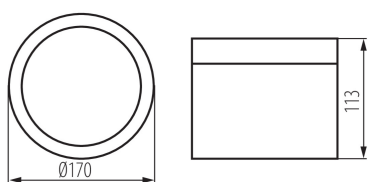

Downlight

5905339356789

I faretti con montaggio a plafone Kanlux TIBERI PRO NT sono disponibili in due wattaggi (20W e 30W) e due colori (bianco e nero) pur mantenendo le stesse dimensioni. L'apparecchio Kanlux TIBERI PRO è caratterizzato principalmente da un'elevato grado IP (IP54) e da un elevato indice di resa cromatica (Ra > 90), ma anche da una facile installazione a soffitto. L'elevata qualità del Kanlux TIBERI PRO NT è confermata da una garanzia di 5 anni.

DATI GENERALI:

Colore: bianco

Luogo di montaggio: montaggio a soffitto

Luogo d'uso: all'interno

Distanza minima dall' oggetto illuminata: 0,5m

Compatibile con dimmer: non

Altezza [mm]: 113

Diametro [mm]: 170

Efficienza [lm/W]: 100

Materiale del corpo: alluminio

Tipo di allacciamento: estremità libere dei conduttori

Lunghezza del cavo [mt]: 0.18

Sezione tubo [mm²]: 0,75

Tempo di riscaldamento della lampada [s]: ≤1

Tempo di accensione della lampada [s]: ≤0,5

Grado IP: 54

Downlight

DATI LOGISTICI:

Tipo di confezionamento: 12
Numero di pezzi nell' imballaggio secondario: 1
Numero di pezzi in un imballaggio : 12
Peso unitario netto [g]: 1162
Grammatura [g]: 1323.33
Lunghezza dell'unità di imballaggio [cm]: 17.5
Larghezza dell'unità di imballaggio [cm]: 17.5
Altezza dell'unità di imballaggio [cm]: 12.5
Peso della scatola di cartone [Kg]: 15.87996
Larghezza della scatola di cartone [cm]: 37
Altezza della scatola di cartone [cm]: 28
Lunghezza della scatola di cartone [cm]: 54.5
Volume della scatola di cartone [m³]: 0.056462