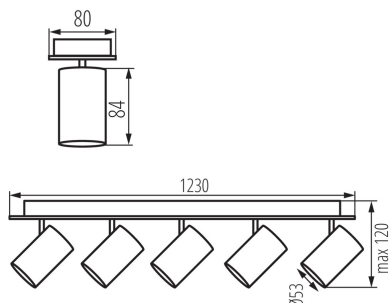

Lampada da parete-soffitto

5905339356888

MODERNA
design

Kanlux EVALO è una famiglia di faretti spot dal design semplice. La semplicità scandinava e gli elementi in argento sono un classico molto elegante. La forma cilindrica del diffusore ospita le sorgenti luminose GU10 (il set comprende una ventosa che ne facilita l'installazione). I due colori (bianco e nero) e il numero da 1 a 4 punti luce offrono molte possibilità di impiego. Il faretto Kanlux EVALO con 1 puntoluce è adatto per essere utilizzato come lampada da parete perfetta, per una scrivania o di sopra di un comodino. Un ulteriore vantaggio è offerto dalla possibilità di orientare la luce su due assi in tutte le direzioni (320 e 90 gradi).

DATI GENERALI:

Colore: bianco

Luogo di montaggio: montaggio a parete, montaggio a soffitto

Luogo d'uso: all'interno

Distanza minima dall'oggetto illuminata: 0,5m

Il prodotto non può essere ricoperto con materiale termoisolante: si

Lunghezza [mm]: 1230

Larghezza [mm]: 80

Altezza [mm]: 120

DATI TECNICI:

Tensione nominale [V]: 220-240 AC

Frequenza nominale [Hz]: 50

Potenza massima [W]: 5 x max 10

Grado di protezione contro le scosse elettriche: I

Lampada: PAR16

Lampada inclusa: non

Attacco: GU10

Temperatura esercizio [°C]: 5÷25

Materiale del corpo: alluminio

Tipo di allacciamento: morsettiera a vite

Gamma di sezioni dei cavi utilizzati [mm²]: 1÷2,5

Plafoniera mobile in orizzontale [°]: 320