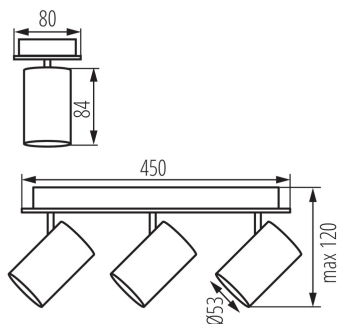

Lampada da parete-soffitto

5905339356956

MO
DE
RN
design

Kanlux EVALO è una famiglia di faretti spot dal design semplice. La semplicità scandinava e gli elementi in argento sono un classico molto elegante. La forma cilindrica del diffusore ospita le sorgenti luminose GU10 (il set comprende una ventosa che ne facilita l'installazione). I due colori (bianco e nero) e il numero da 1 a 4 punti luce offrono molte possibilità di impiego. Il faretto Kanlux EVALO con 1 puntoluce è adatto per essere utilizzato come lampada da parete perfetta, per una scrivania o di sopra di un comodino. Un ulteriore vantaggio è offerto dalla possibilità di orientare la luce su due assi in tutte le direzioni (320 e 90 gradi).

DATI GENERALI:

Colore: nero

Luogo di montaggio: montaggio a parete, montaggio a soffitto

Luogo d'uso: all'interno

Distanza minima dall'oggetto illuminata: 0,5m

Il prodotto non può essere ricoperto con materiale termoisolante: si

Lunghezza [mm]: 450

Larghezza [mm]: 80

Altezza [mm]: 120

DATI TECNICI:

Tensione nominale [V]: 220-240 AC

Frequenza nominale [Hz]: 50

Potenza massima [W]: 3 x max 10

Grado di protezione contro le scosse elettriche: I

Lampada: PAR16

Lampada inclusa: non

Attacco: GU10

Temperatura esercizio [°C]: 5÷25

Materiale del corpo: alluminio

Tipo di allacciamento: morsettiera a vite

Gamma di sezioni dei cavi utilizzati [mm²]: 1÷2,5

Plafoniera mobile in orizzontale [°]: 320

Plafoniera mobile in verticale [°]: 90

Grado IP: 20