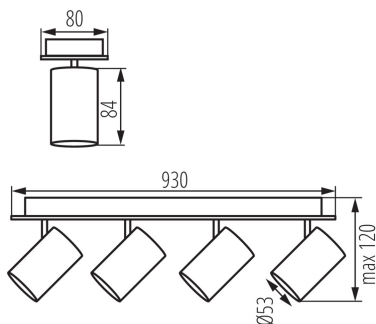

Lampada da parete-soffitto

5905339356987

MODERN
design

Kanlux EVALO è una famiglia di faretti spot dal design semplice. La semplicità scandinava e gli elementi in argento sono un classico molto elegante. La forma cilindrica del diffusore ospita le sorgenti luminose GU10 (il set comprende una ventosa che ne facilita l'installazione). I due colori (bianco e nero) e il numero da 1 a 4 punti luce offrono molte possibilità di impiego. Il faretto Kanlux EVALO con 1 puntoluce è adatto per essere utilizzato come lampada da parete perfetta, per una scrivania o di sopra di un comodino. Un ulteriore vantaggio è offerto dalla possibilità di orientare la luce su due assi in tutte le direzioni (320 e 90 gradi).

DATI GENERALI:

Colore: bianco

Luogo di montaggio: montaggio a parete, montaggio a soffitto

Luogo d'uso: all'interno

Distanza minima dall'oggetto illuminata: 0,5m

Il prodotto non può essere ricoperto con materiale termoisolante: si

Lunghezza [mm]: 930

Larghezza [mm]: 80

Altezza [mm]: 120

DATI TECNICI:

Tensione nominale [V]: 220-240 AC

Frequenza nominale [Hz]: 50

Potenza massima [W]: 4 x max 10

Grado di protezione contro le scosse elettriche: I

Lampada: PAR16

Lampada inclusa: non

Attacco: GU10

Temperatura esercizio [°C]: 5÷25

Materiale del corpo: alluminio

Tipo di allacciamento: morsettiera a vite

Gamma di sezioni dei cavi utilizzati [mm²]: 1÷2,5

Plafoniera mobile in orizzontale [°]: 320